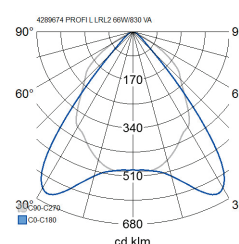

- Stomme av stål, bländskydd av aluminium.
- Vit RAL 9003, bländskydd matt.
- Skyddsklass I.
- Pendelmontering eller ytmontering.
- Kan vidarekopplas 3 x 2,5 mm<sup>2</sup>, Dali-modeller 5 x 2,5 mm<sup>2</sup>.
- Fast LED 19–58 W/2250–7200 lm.
- Färgtemperaturer 3000 K och 4000 K. CRI > 80 / Ra > 80.
- MacAdam 3 SDCM.
- IP20.
- On/off- och Dali-modeller i standardsortimentet.
- Omgivningstemperatur 0 ... 25 °C.
- Livslängd L70 100 000 h (Ta25°C).
- Livslängd L80 80 000 h (Ta25°C).
- Strömkällans livslängd 50 000 h.
- WH = vit, DA = Dali.
- Finns även med Casambi-, 1–10 V- och tryckknappsstyrning (230 V) efter projektets behov. På beställning CRI > 90. Finns även med olika slags anslutningskablar och med snörbrytare (on/off och Dali).