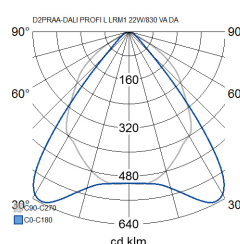

- Stomme av stål, bländskydd av aluminium.
- Vit RAL 9003, bländskydd matt.
- Skyddsklass I.
- Pendelmontering eller ytmontering.
- Kan vidarekopplas 3 x 2,5 mm<sup>2</sup>, Dali-modeller 5 x 2,5 mm<sup>2</sup>.
- Fast LED 19–58 W/2250–7200 lm.
- Färgtemperaturer 3000 K och 4000 K. CRI > 80 / Ra > 80.
- MacAdam 3 SDCM.
- IP20.
- On/off- och Dali-modeller i standardsortimentet.
- Omgivningstemperatur 0 ... 25 °C.
- Livslängd L70 100 000 h (Ta25°C).
- Livslängd L80 80 000 h (Ta25°C).
- Strömkällans livslängd 50 000 h.
- WH = vit, DA = Dali.
- Finns även med Casambi-, 1–10 V- och tryckknappsstyrning (230 V) efter projektets behov. På beställning CRI > 90. Finns även med olika slags anslutningskablar och med snörbrytare (on/off och Dali).