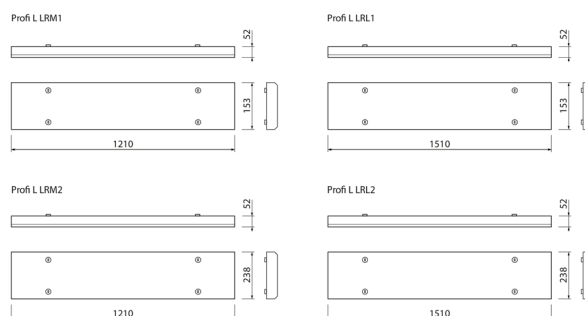

## Profi L

Armaturserie för kontor och andra offentliga utrymmen. Finns i två stömlängder och stömbredder. Sortimentet innehåller två färgtemperaturer och flera effektalternativ. Som alternativ finns modeller med ett eller två bländskydd med matt yta. Pendel- eller ytmontering. Vajerupphängningsatts 7904295 som tilläggsutrustning.

- Stomme av stål, bländskydd av aluminium.
- Vit RAL 9003, bländskydd matt.
- Skyddsklass I.
- Pendelmontering eller ytmontering.
- Kan vidarekopplas 3 x 2,5 mm<sup>2</sup>, Dali-modeller 5 x 2,5 mm<sup>2</sup>.
- Fast LED 19–58 W/2250–7200 lm.
- Färgtemperaturer 3000 K och 4000 K. CRI > 80 / Ra > 80.
- MacAdam 3 SDCM.
- IP20.
- On/off- och Dali-modeller i standardsortimentet.
- Omgivningstemperatur 0 ... 25 °C.
- Livslängd L70 100 000 h (Ta25°C).
- Livslängd L80 80 000 h (Ta25°C).
- Strömkällans livslängd 50 000 h.
- WH = vit, DA = Dali.
- Finns även med Casambi-, 1–10 V- och tryckknappsstyrning (230 V) efter projektets behov. På beställning CRI > 90. Finns även med olika slags anslutningskablar och med snörbrytare (on/off och Dali).