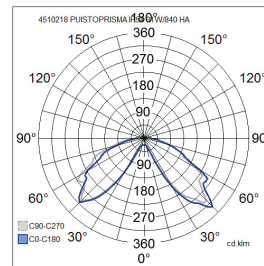

IP54

-o
3 x 1,5ta
-20 °C

Puistoprisma

Puistoprisma on vankkarakenteinen valaisin pihapiirien, puistojen, pysäköintialueiden ja muiden julkisten ulkotilojen valaisuun. Asennetaan suoraan 48–60 mm pylvääseen. Asennuskorkeus on 3–5 metriä. Puistoprismassa on kiusahäikäisyä vähentävä, sisäpuolelta prismoitettu kupu, jonka ansiosta valaisin on erittäin valotehokas. Voit valita joko kiinteän ledin tai E27-kantaisen mallin.

- Runko alumiinia, kupu polykarbonaattia.
- Harmaa.
- Suojausluokka I.
- Pylväsasennus (48–60 mm).
- Valaisimessa 4 m 3 x 1,5 mm² kumikaapeli.
- Asennuskorkeus 3–5 m.
- Väriämpötila led-versiossa 4000 K. CRI > 80 / Ra > 80.
- IP54.
- Kiinteä led 31 W/2600 lm.
- Led-versiossa MacAdam 3 SDCM.
- Käyttöympäristön lämpötila -20 ... 35 °C.
- Hyötyelinikä L80 50 000 h (Ta25°C).
- On/off.
- Lamppusuositus: High power led maks. 18W ED75 E27, ei sisälly pakkaukseen.