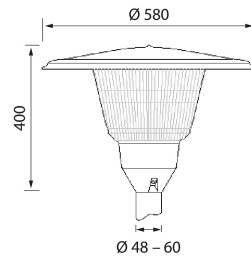

IP54

-o
3 x 1,5ta
-20 °C

Puistoprisma

Puistoprisma on vankkarakenteinen valaisin pihapiirien, puistojen, pysäköintialueiden ja muiden julkisten ulkotilojen valaisuun. Asennetaan suoraan 48–60 mm pylvääseen. Asennuskorkeus on 3–5 metriä. Puistoprismassa on kiusahäikäisyä vähentävä, sisäpuolelta prismoitettu kupu, jonka ansiosta valaisin on erittäin valotehokas. Voit valita joko kiinteän ledin tai E27-kantaisen mallin.

- Runko alumiinia, kupu polykarbonaattia.
- Harmaa.
- Suojausluokka I.
- Pylväsasennus (48–60 mm).
- Valaisimessa 4 m 3 x 1,5 mm² kumikaapeli.
- Asennuskorkeus 3–5 m.
- Väriämpötila led-versiossa 4000 K. CRI > 80 / Ra > 80.
- IP54.
- Kiinteä led 31 W/2600 lm.
- Led-versiossa MacAdam 3 SDCM.
- Käyttöympäristön lämpötila -20 ... 35 °C.
- Hyötyelinikä L80 50 000 h (Ta25°C).
- On/off.
- Lamppusuositus: High power led maks. 18W ED75 E27, ei sisälly pakkaukseen.