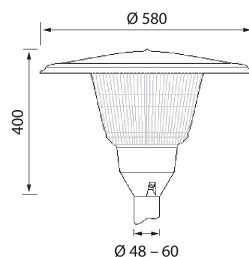

IP54

-o
3 x 1,5ta
-20 °C

Puistoprisma

Puistoprisma är en kraftigt byggd armatur avsedd för belysning av gårdsplaner, parker, parkeringsplatser och andra allmänna utrymmen utomhus. Monteras direkt i 48–60 mm stolpe. Monteringshöjd 3–5 m. Puistoprisma har en prismaslipad kupa som reducerar störande reflexer och gör armaturen mycket ljuseffektiv. Du kan välja mellan fast LED eller E27-sockel.

- Stomme av aluminium, kupa av polykarbonat.
- Grå.
- Skyddsklass I.
- Stolpmontering (48–60 mm).
- 4 m 3 x 1,5 mm² gummikabel i armaturen.
- Monteringshöjd 3–5 m.
- Färgtemperatur i LED-version 4000 K. CRI > 80 / Ra > 80.
- IP54.
- Fast LED 31 W/2600 lm.
- MacAdam 3 SDCM i LED-versionen.
- Omgivningstemperatur -20 ... 35 °C.
- Livslängd L80 50 000 h (Ta25°C).
- On/off.
- Rekommenderade ljuskälla: High power LED max. 18W ED75 E27, medföljer ej.