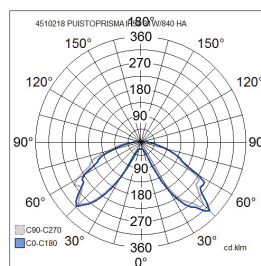

IP54

-o
3 x 1,5ta
-20 °C

Puistoprisma

Puistoprisma är en kraftigt byggd armatur avsedd för belysning av gårdsplaner, parker, parkeringsplatser och andra allmänna utrymmen utomhus. Monteras direkt i 48–60 mm stolpe. Monteringshöjd 3–5 m. Puistoprisma har en prismaslipad kupa som reducerar störande reflexer och gör armaturen mycket ljuseffektiv. Du kan välja mellan fast LED eller E27-sockel.

- Stomme av aluminium, kupa av polykarbonat.
- Grå.
- Skyddsklass I.
- Stolpmontering (48–60 mm).
- 4 m 3 x 1,5 mm² gummikabel i armaturen.
- Monteringshöjd 3–5 m.
- Färgtemperatur i LED-version 4000 K. CRI > 80 / Ra > 80.
- IP54.
- Fast LED 31 W/2600 lm.
- MacAdam 3 SDCM i LED-versionen.
- Omgivningstemperatur -20 ... 35 °C.
- Livslängd L80 50 000 h (Ta25°C).
- On/off.
- Rekommenderade ljuskälla: High power LED max. 18W ED75 E27, medföljer ej.