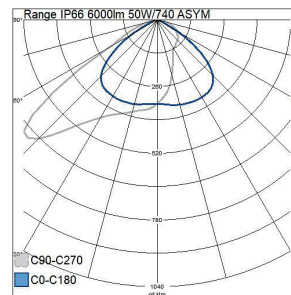

- Runko alumiinia, kupu karkaistua lasia, linssit UV-suojattua polykarbonaattia. Polarisoitu 45 asteen epäsymmetrinen valonjako.
- Harmaa, RAL 9006.
- Suojausluokka I.
- Asennus kattoon tai seinään sekä erillisellä sovitteella 60 mm suoraan pylvääseen.
- Kumikaapeli 650 mm.
- Päättyvä asennus 3 x 1,0 mm², kytkettävä erillisessä rasiassa.
- Tuulipinta-ala:
 - 50 W / 100 W: edestä 0,0656 m², sivulta 0,0126 m².
 - 150 W: edestä 0,0840 m², sivulta 0,0170 m².
 - 240 W: edestä 0,1240 m², sivulta 0,0220 m².
 - 300 W: edestä 0,1240 m², sivulta 0,0220 m².
- Väriämpötila 4000 K. CRI > 70 / Ra > 70.
- MacAdam 5 SDCM.
- IP66.
- IK08.
- Kiinteä led.
 - 50 W / 6000 lm; 100 W / 12 000 lm; 150 W / 18 000 lm; 240 W / 28 800 lm; 300 W / 36 000 lm.
- On/off.
- Käyttöympäristön lämpötila -30 ... 50 °C.
- Hyötyelinikä L80 50 000 h (Ta25°C).