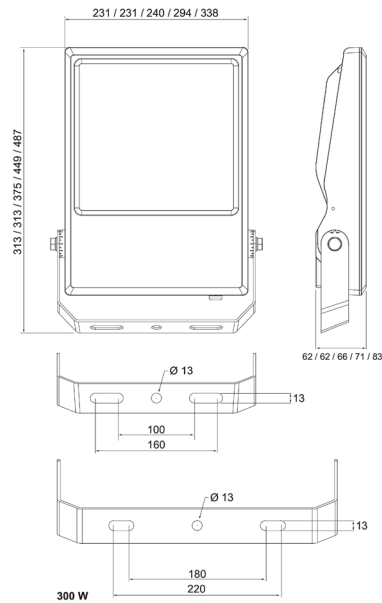

- Runko alumiinia, kupu karkaistua lasia, linssit UV-suojattua polykarbonaattia. Polarisoitu 45 asteen epäsymmetrinen valonjako.
- Harmaa, RAL 9006.
- Suojausluokka I.
- Asennus kattoon tai seinään sekä erillisellä sovitteella 60 mm suoraan pylvääseen.
- Kumikaapeli 650 mm.
- Päättyvä asennus 3 x 1,0 mm², kytkettävä erillisessä rasiassa.
- Tuulipinta-ala:
 - 50 W / 100 W: edestä 0,0656 m², sivulta 0,0126 m².
 - 150 W: edestä 0,0840 m², sivulta 0,0170 m².
 - 240 W: edestä 0,1240 m², sivulta 0,0220 m².
 - 300 W: edestä 0,1240 m², sivulta 0,0220 m².
- Väriämpötila 4000 K. CRI > 70 / Ra > 70.
- MacAdam 5 SDCM.
- IP66.
- IK08.
- Kiinteä led.
 - 50 W / 6000 lm; 100 W / 12 000 lm; 150 W / 18 000 lm; 240 W / 28 800 lm; 300 W / 36 000 lm.
- On/off.
- Käyttöympäristön lämpötila -30 ... 50 °C.
- Hyötyelinikä L80 50 000 h (Ta25°C).