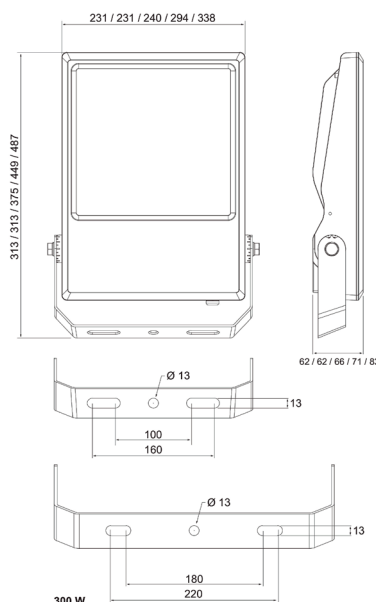

- Runko alumiinia, kupu karkaistua lasia, linssit UV-suojattua polykarbonaattia. Polarisoitu 45 asteen epäsymmetrinen valonjako.
- Harmaa, RAL 9006.
- Suojausluokka I.
- Asennus kattoon tai seinään sekä erillisellä sovitteella 60 mm suoraan pylväaseen.
- Kumikaapeli 650 mm.
- Päättävä asennus 3 x 1,0 mm², kytkettävä valaisimen mukana tulevalla pikaliittimellä, tai ketjutus erillisessä rasiassa.
- Tuulipinta-ala:
50 W / 100 W: edestä 0,0656 m², sivulta 0,0126 m².
150 W: edestä 0,0840 m², sivulta 0,0170 m².
240 W: edestä 0,1240 m², sivulta 0,0220 m².
300 W: edestä 0,1240 m², sivulta 0,0220 m².
- Väriämpötila 4000 K. CRI > 70 / Ra > 70.
- MacAdam 5 SDCM.
- IP66.
- IK08.
- Kiinteä led.
- 50 W / 6000 lm; 100 W / 12 000 lm; 150 W / 18 000 lm;
240 W / 28 800 lm; 300 W / 36 000 lm.
- On/off.
- Käyttöympäristön lämpötila -30 ... 50 °C.
- Hyötyeliniä L80 50 000 h (Ta25°C).