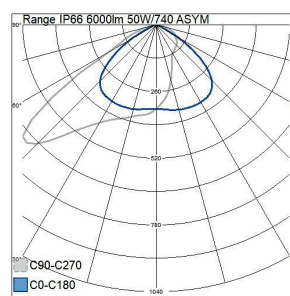

- Runko alumiinia, kupu karkaistua lasia, linssit UV-suojattua polykarbonaattia. Polarisoitu 45 asteen epäsymmetrinen valonjako.
- Harmaa, RAL 9006.
- Suojausluokka I.
- Asennus kattoon tai seinään sekä erillisellä sovitteella 60 mm suoraan pylväaseen.
- Kumikaapeli 650 mm.
- Päättävä asennus 3 x 1,0 mm², kytkettävä valaisimen mukana tulevalla pikaliittimellä, tai ketjutus erillisessä rasiassa.
- Tuulipinta-ala:
50 W / 100 W: edestä 0,0656 m², sivulta 0,0126 m².
150 W: edestä 0,0840 m², sivulta 0,0170 m².
240 W: edestä 0,1240 m², sivulta 0,0220 m².
300 W: edestä 0,1240 m², sivulta 0,0220 m².
- Väriämpötila 4000 K. CRI > 70 / Ra > 70.
- MacAdam 5 SDCM.
- IP66.
- IK08.
- Kiinteä led.
- 50 W / 6000 lm; 100 W / 12 000 lm; 150 W / 18 000 lm;
240 W / 28 800 lm; 300 W / 36 000 lm.
- On/off.
- Käyttöympäristön lämpötila -30 ... 50 °C.
- Hyötyeliniä L80 50 000 h (Ta25°C).