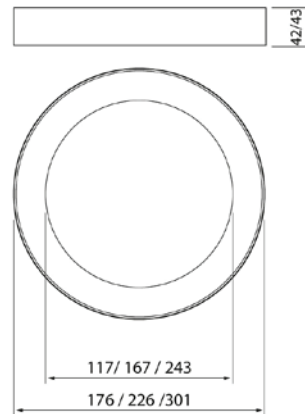

- Runko alumiinia, kupu opaloitua polykarbonaattia.
- Valkoinen, RAL9003.
- Suojausluokka II.
- Katto- ja seinäasennus pintaan.
- Soveltuu ketjutettavaksi: himmennettävät ja Casambi-mallit maks. 3 x 2,5 mm²; Dali-2 mallit 5 x 2,5mm².
- Asennuskorkeus 2–4 m.
- Värilämpötilat 3000 K ja 4000 K.
- MacAdam 4 SDCM.
- IP20.
- Kiinteä led 12 W / 900 lm, 15 W / 1200 lm, 21 W / 1700 lm.
- Himmennys: nousevan ja laskevan reunan ohjaus, Dali-2, jossa suorapainikeohjaus (230V), Casambi ja Zigbee.
- Käyttöympäristön lämpötila -0 ... 25 °C.
- Hyötyeliniä L70 50 000 h (Ta25°C).

Tilastuote, • varastotuote

Ronda

SNRO	KOODI	W	LM
4297867	A2RODA 175 IP20 12W/830 DIM PCO WH	12	900
4297868	A2RODB 175 IP20 12W/840 DIM PCO WH	12	900
4297869	A2RODC 225 IP20 15W/830 DIM PCO WH	15	1200
4297870	A2RODD 225 IP20 15W/840 DIM PCO WH	15	1200
4297871	A2RODE 300 IP20 21W/830 DIM PCO WH	21	1700
4297872	A2RODF 300 IP20 21W/840 DIM PCO WH	21	1700

Ronda Dali

SNRO	KOODI	W	LM
	A2RODA-DALI 175 IP20 12W/830 DA2 PCO WH	12	900
	A2RODB-DALI 175 IP20 12W/840 DA2 PCO WH	12	900
	A2RODC-DALI 225 IP20 15W/830 DA2 PCO WH	15	1200
	A2RODD-DALI 225 IP20 15W/840 DA2 PCO WH	15	1200
	A2RODE-DALI 300 IP20 21W/830 DA2 PCO WH	21	1700
	A2RODF-DALI 300 IP20 21W/840 DA2 PCO WH	21	1700