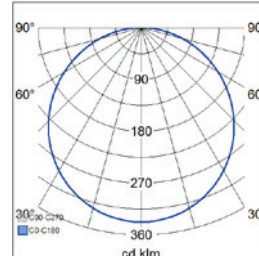

- Runko alumiinia, kupu opaloitua polykarbonaattia.
- Valkoinen, RAL9003.
- Suojausluokka II.
- Katto- ja seinäasennus pintaan.
- Soveltuu ketjutettavaksi: himmennettävät ja Casambi-mallit maks. 3 x 2,5 mm²; Dali-2 mallit 5 x 2,5mm².
- Asennuskorkeus 2–4 m.
- Värilämpötilat 3000 K ja 4000 K.
- MacAdam 4 SDCM.
- IP20.
- Kiinteä led 12 W / 900 lm, 15 W / 1200 lm, 21 W / 1700 lm.
- Himmennys: nousevan ja laskevan reunan ohjaus, Dali-2, jossa suorapainikeohjaus (230V), Casambi ja Zigbee.
- Käyttöympäristön lämpötila -0 ... 25 °C.
- Hyötyeliniä L70 50 000 h (Ta25°C).