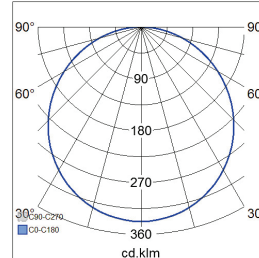

- Runko alumiinia, kupu opaloitua polykarbonaattia.
- Valkoinen, RAL9003.
- Suojausluokka II.
- Katto- ja seinäasennus pintaan.
- Soveltuu ketjutettavaksi: himmennettävät ja Casambi-mallit maks. 3 x 2,5 mm²; Dali-2 mallit 5 x 2,5mm².
- Asennuskorkeus 2–4 m.
- Väriämpötilat 3000 K ja 4000 K.
- MacAdam 4 SDCM.
- IP20.
- Kiinteä led 12 W / 900 lm, 15 W / 1200 lm, 21 W / 1700 lm.
- Himmennys: nousevan ja laskevan reunan ohjaus, Dali-2, jossa suorapainikeohjaus (230V) ja Casambi.
- Käyttöympäristön lämpötila -0 ... 25 °C.
- Hyötyeliniä L70 50 000 h (Ta25°C).