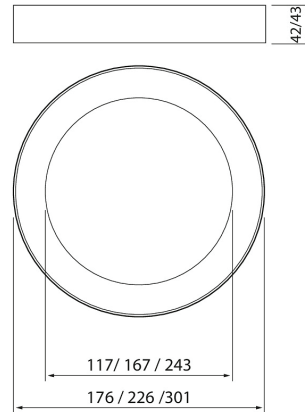

- Runko alumiinia, kupu opaloitua polykarbonaattia.
- Valkoinen, RAL9003.
- Suojausluokka II.
- Katto- ja seinäasennus pintaan.
- Soveltuu ketjutettavaksi: himmennettävät ja Casambi-mallit maks. 3 x 2,5 mm²; Dali-2 mallit 5 x 2,5mm².
- Asennuskorkeus 2–4 m.
- Väriämpötilat 3000 K ja 4000 K.
- MacAdam 4 SDCM.
- IP20.
- Kiinteä led 12 W / 900 lm, 15 W / 1200 lm, 21 W / 1700 lm.
- Himmennys: nousevan ja laskevan reunan ohjaus, Dali-2, jossa suorapainikeohjaus (230V) ja Casambi.
- Käyttöympäristön lämpötila -0 ... 25 °C.
- Hyötyeliniä L70 50 000 h (Ta25°C).

Tilaustuote, • varastotuote

Ronda

SNRO	KOODI		W	LM
• 4297867	A2RODA	175 IP20 12W/830 DIM PCO WH	12	900
• 4297868	A2RODB	175 IP20 12W/840 DIM PCO WH	12	900
• 4297869	A2RODC	225 IP20 15W/830 DIM PCO WH	15	1200
• 4297870	A2RODD	225 IP20 15W/840 DIM PCO WH	15	1200
• 4297871	A2RODE	300 IP20 21W/830 DIM PCO WH	21	1700
• 4297872	A2RODF	300 IP20 21W/840 DIM PCO WH	21	1700

Ronda Dali

SNRO	KOODI		W	LM
	A2RODA-DALI	175 IP20 12W/830 DA2 PCO WH	12	900
	A2RODB-DALI	175 IP20 12W/840 DA2 PCO WH	12	900
	A2RODC-DALI	225 IP20 15W/830 DA2 PCO WH	15	1200
	A2RODD-DALI	225 IP20 15W/840 DA2 PCO WH	15	1200
	A2RODE-DALI	300 IP20 21W/830 DA2 PCO WH	21	1700
	A2RODF-DALI	300 IP20 21W/840 DA2 PCO WH	21	1700

Ronda Casambi

SNRO	KOODI		W	LM
	A2RODA-CA	175 IP20 12W/830 CA PCO WH	12	900
	A2RODB-CA	175 IP20 12W/840 CA PCO WH	12	900
	A2RODC-CA	225 IP20 15W/830 CA PCO WH	15	1200
	A2RODD-CA	225 IP20 15W/840 CA PCO WH	15	1200
	A2RODE-CA	300 IP20 21W/830 CA PCO WH	21	1700
	A2RODF-CA	300 IP20 21W/840 CA PCO WH	21	1700