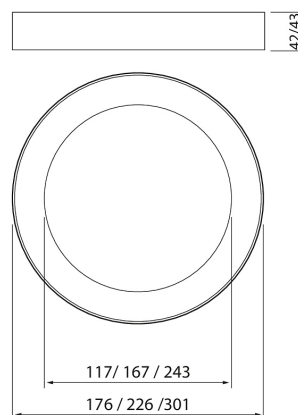

## Ronda

Ronda är en tak- och väggarmatur med aluminiumstomme och Triac-dimning. Snygg och tunn rund armatur som är lämplig för lägenhetstak, korridorer och garderober inomhus. Enkel ytmontering på kopplingsdosan. Monteringshöjd 2–4 m. Armaturen är utrustad med fjäderklämmor och kan vidarekopplas. Kan även fås i Dali-version mot separat beställning.

- Stomme av aluminium, kupa av opaliserad polykarbonat.
- Vit, RAL9003.
- Skyddsklass II.
- Ytmontering i tak och vägg.
- Kan vidarekopplas: dimbara och Casambi-versioner max 3 x 2,5 mm<sup>2</sup>; Dali-2-versioner 5 x 2,5 mm<sup>2</sup>.
- Monteringshöjd 2–4 m.
- Färgtemperaturer 3000 K och 4000 K.
- MacAdam 4 SDCM.
- IP20.
- Fast LED 12 W/900 lm, 15 W/1200 lm, 21 W/1700 lm.
- Dimning: fram- och bakkantsstyrning, Dali-2 med tryckknappsstyrning (230 V) och Casambi.
- Omgivningstemperatur 0 ... 25 °C.
- Livslängd L70 60 000 h (Ta25°C).

### Ronda

E-NR	KOD		W	LM
7503371	A2RODA	175 IP20 12W/830 DIM PCO WH R	12	900
7503372	A2RODB	175 IP20 12W/840 DIM PCO WH R	12	900
7503373	A2RODC	225 IP20 15W/830 DIM PCO WH R	15	1200
7503374	A2RODD	225 IP20 15W/840 DIM PCO WH R	15	1200
7503375	A2RODE	300 IP20 21W/830 DIM PCO WH R	21	1700
7503376	A2RODF	300 IP20 21W/840 DIM PCO WH R	21	1700

### Ronda Dali

E-NR	KOD		W	LM
	A2RODA-DALI	175 IP20 12W/830 DA2 PCO WH R	12	900
	A2RODB-DALI	175 IP20 12W/840 DA2 PCO WH R	12	900
	A2RODC-DALI	225 IP20 15W/830 DA2 PCO WH R	15	1200
	A2RODD-DALI	225 IP20 15W/840 DA2 PCO WH R	15	1200
	A2RODE-DALI	300 IP20 21W/830 DA2 PCO WH R	21	1700
	A2RODF-DALI	300 IP20 21W/840 DA2 PCO WH R	21	1700