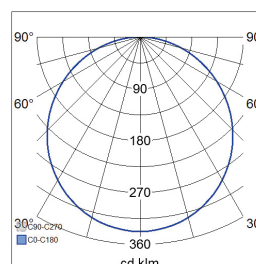

- Stomme av aluminium, kupa av opaliserad polykarbonat.
- Vit, RAL9003.
- Skyddsklass II.
- Ytmontering i tak och vägg.
- Kan vidarekopplas: dimbara och Casambi-versioner max 3 x 2,5 mm<sup>2</sup>; Dali-2-versioner 5 x 2,5 mm<sup>2</sup>.
- Monteringshöjd 2–4 m.
- Färgtemperaturer 3000 K och 4000 K.
- MacAdam 4 SDCM.
- IP20.
- Fast LED 12 W/900 lm, 15 W/1200 lm, 21 W/1700 lm.
- Dimning: fram- och bakkantsstyrning, Dali-2 med tryckknappsstyrning (230 V) och Casambi.
- Omgivningstemperatur 0 ... 25 °C.
- Livslängd L70 60 000 h (Ta25°C).