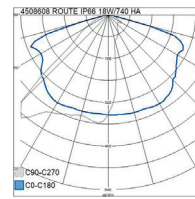

IP66

-0
5 x 1,5

ta
35 °C

ROUTE

Route on alue- ja pientievalaistukseen suunniteltu, laadukkaalla optiikalla varustettu pientievalaisin. Valaisin soveltuu myös pihojen, pysäköintialueiden ja pururatojen valaistukseen. Routessa on energiaa säästävää ja käyttömukavuutta tuova Night dim –ominaisuus, joka automaattisesti himmentää valaisinta yöaikaan. Sarjassa on laaja valikoima tehovaihtoehtoja. Valaisimella on pitkä käyttöikä. Valaisin asennetaan suoraan pylvääseen tai valaisinvarteen.

- Runko painevalettua alumiinia, tasolasi.
- Suuntaus viiden asteen portain 0 – 10 astetta.
- Harmaa, RAL7035.
- Suojausluokka I.
- IP66.
- IK08.
- Väriämpötila 4000 K, CRI > 70.
- Kiinteä led vakiona 18 W/2300 lm, 27 W/3500 lm, 36W/4600 lm, 54W/6900 lm. Tilauksesta 81W/10300 lm ja 107W/13650 lm.
- SDCM 5.
- Dynadimmer 5 steps, 1-10V, CLO vakiona. Nema, Zhaga valmius.
- Asennus pylvääseen tai valaisinvarteen (48–60 mm). Valaisimes-
  sa 8 m 5 x 1,5 mm² kumikaapeli.
- Asennuskorkeus 3–10 m.
- Tuulipinta-ala: Route S 0.031 m², Route M 0.043 m².
- Käyttöympäristön lämpötila -40 ... 55 °C.
- L70 100 000 h.
- L80 100 000 h.
- L90 60 000 h.
- Virtalähteen elinikä 100 000 h.
- 6 kV ylijännitesuoja.
- Huurteenpoistiventtiili.
- Tilauksesta saatavana erilaisilla kaapeleilla sekä optiikoilla sekä valaisimeen liitettävillä sensoreilla.

ROUTE S

SNRO	KOODI		W	LM
4508608	A5ROUA	ROUTE S IP66 18W/740 HA	18	2300
4508609	A5ROUB	ROUTE S IP66 27W/740 HA	27	3520
4508610	A5ROUC	ROUTE S IP66 36W/740 HA	36	4600
4508611	A5ROUD	ROUTE S IP66 54W/740 HA	54	6900

ROUTE M

SNRO	KOODI		W	LM
4508612	A5ROUE	ROUTE M IP66 81W/740 HA	81	10300

Route S