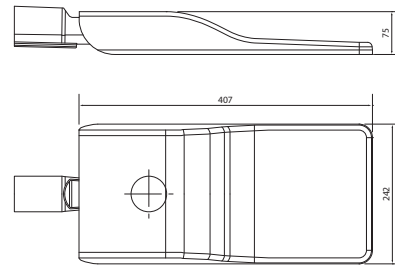

IP66

-0
5 x 1,5

ta
35 °C

ROUTE

Route on alue- ja pientievalaistukseen suunniteltu, laadukkaalla optiikalla varustettu pientievalaisin. Valaisin soveltuu myös pihojen, pysäköintialueiden ja pururatojen valaistukseen. Routessa on energiaa säästävää ja käyttömukavuutta tuova Night dim –ominaisuus, joka automaattisesti himmentää valaisinta yöaikaan. Sarjassa on laaja valikoima tehovaihtoehtoja. Valaisimella on pitkä käyttöikä. Valaisin asennetaan suoraan pylvääseen tai valaisinvarteen.

- Runko painevalettua alumiinia, tasolasi.
- Suuntaus viiden asteen portain 0 – 10 astetta.
- Harmaa, RAL7035.
- Suojausluokka I.
- IP66.
- IK08.
- Väriämpötila 4000 K, CRI > 70.
- Kiinteä led vakiona 18 W/2300 lm, 27 W/3500 lm, 36W/4600 lm, 54W/6900 lm. Tilauksesta 81W/10300 lm ja 107W/13650 lm.
- SDCM 5.
- Dynadimmer 5 steps, 1-10V, CLO vakiona. Nema, Zhaga valmius.
- Asennus pylvääseen tai valaisinvarteen (48–60 mm). Valaisimes-
  sa 8 m 5 x 1,5 mm² kumikaapeli.
- Asennuskorkeus 3–10 m.
- Tuulipinta-ala: Route S 0.031 m², Route M 0.043 m².
- Käyttöympäristön lämpötila -40 ... 55 °C.
- L70 100 000 h.
- L80 100 000 h.
- L90 60 000 h.
- Virtalähteen elinikä 100 000 h.
- 6 kV ylijännitesuoja.
- Huurteenpoistiventtiili.
- Tilauksesta saatavana erilaisilla kaapeleilla sekä optiikoilla sekä valaisimeen liitettävillä sensoreilla.

ROUTE S

SNRO	KOODI		W	LM
4508608	A5ROUA	ROUTE S IP66 18W/740 HA	18	2300
4508609	A5ROUB	ROUTE S IP66 27W/740 HA	27	3520
4508610	A5ROUC	ROUTE S IP66 36W/740 HA	36	4600
4508611	A5ROUD	ROUTE S IP66 54W/740 HA	54	6900

ROUTE M

SNRO	KOODI		W	LM
4508612	A5ROUE	ROUTE M IP66 81W/740 HA	81	10300

Route S