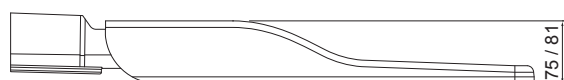

Route

Route är en vägarbelysning med kvalitetsoptik som är avsedd för områdes- och gångvägsbelysning. Armaturen passar även för belysning av gårdar, parkeringsplatser och motionsslingor. Route har en energibesparande och användarvänlig Night dim-funktion, som dimmar armaturen automatiskt nattetid. Serien har ett stort utbud av effektalternativ. Armaturen har lång livslängd. Armaturen monteras direkt på stolpe eller stolparm.

- Stomme av pressgjuten aluminium, kupa av härdat glas.
- Kan riktas i 5-graderssteg 0–10 grader.
- Grå, RAL 7035.
- Skyddsklass I.
- IP66.
- IK08.
- Färgtemperatur 4000 K. CRI > 70 / Ra > 70.
- Fast LED som standard 18 W/2300 lm, 27 W/3500 lm, 36 W/4600 lm, 54 W/6900 lm.
- MacAdam 5 SDCM.
- Dynadimmer 5 steps, 1–10 V, CLO som standard. Nema, Zhaga-förberedd.
- Montering på stolpe eller stolparm (48–60 mm).
8 m 3 x 1,5 mm² gummikabel i armaturen.
- Monteringshöjd 3–10 m.
- Vindytta: Route S 0,031 m², Route M 0,043 m².
- Omgivningstemperatur -40 ... 55 °C.
- Livslängd L70 100 000 h.
- Livslängd L80 100 000 h.
- Livslängd L90 60 000 h.
- Strömkällans livslängd 100 000 h.
- Ett brett utbud av kablar, optik och sensorer finns tillgängliga på beställning. Även 81 W/10 300 lm och 107 W/13 650 lm kan erhållas på beställning, liksom 1-10V styrning.