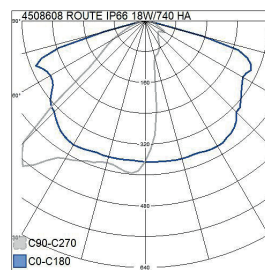

- Stomme av pressgjuten aluminium, kupa av härdat glas.
- Kan riktas i 5-graderssteg 0–10 grader.
- Grå, RAL 7035.
- Skyddsklass I.
- IP66.
- IK08.
- Färgtemperatur 4000 K. CRI > 70 / Ra > 70.
- Fast LED som standard 18 W/2300 lm, 27 W/3500 lm, 36 W/4600 lm, 54 W/6900 lm.
- MacAdam 5 SDCM.
- Dynadimmer 5 steps, 1–10 V, CLO som standard. Nema, Zhaga-förberedd.
- Montering på stolpe eller stolparm (48–60 mm).
8 m 3 x 1,5 mm² gummikabel i armaturen.
- Monteringshöjd 3–10 m.
- Vindytta: Route S 0,031 m², Route M 0,043 m².
- Omgivningstemperatur -40 ... 55 °C.
- Livslängd L70 100 000 h.
- Livslängd L80 100 000 h.
- Livslängd L90 60 000 h.
- Strömkällans livslängd 100 000 h.
- Ett brett utbud av kablar, optik och sensorer finns tillgängliga på beställning. Även 81 W/10 300 lm och 107 W/13 650 lm kan erhållas på beställning, liksom 1-10V styrning.

Beställ produkt, • I lager

Route S

E-NR	KOD		W	LM
• 7727821	A5ROUA	ROUTE S IP66 18W/740 GR	18	2300
• 7727822	A5ROUB	ROUTE S IP66 27W/740 GR	27	3520
• 7727823	A5ROUC	ROUTE S IP66 36W/740 GR	36	4600
• 7727824	A5ROUD	ROUTE S IP66 54W/740 GR	54	6900