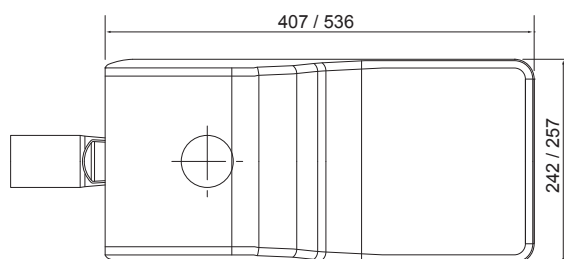

Route

Route är en vägarbelysning med kvalitetsoptik som är avsedd för områdes- och gångvägsbelysning. Armaturen passar även för belysning av gårdar, parkeringsplatser och motionsslingor. Route har en energibesparande och användarvänlig Night dim-funktion, som dimmar armaturen automatiskt nattetid. Serien har ett stort utbud av effektalternativ. Armaturen har lång livslängd. Armaturen monteras direkt på stolpe eller stolparm.

- Stomme av pressgjuten aluminium, kupa av härdat glas.
- Kan riktas i 5-graderssteg 0–10 grader.
- Grå, RAL 7035.
- Skyddsklass I.
- IP66.
- IK08.
- Färgtemperatur 4000 K. CRI > 70 / Ra > 70.
- Fast LED som standard 18 W/2300 lm, 27 W/3500 lm, 36 W/4600 lm, 54 W/6900 lm.
- MacAdam 5 SDCM.
- Dynadimmer 5 steps, 1–10 V, CLO som standard. Nema, Zhaga-förberedd.
- Montering på stolpe eller stolparm (48–60 mm).
8 m 3 x 1,5 mm² gummikabel i armaturen.
- Monteringshöjd 3–10 m.
- Vindytta: Route S 0,031 m², Route M 0,043 m².
- Omgivningstemperatur -40 ... 55 °C.
- Livslängd L70 100 000 h.
- Livslängd L80 100 000 h.
- Livslängd L90 60 000 h.
- Strömkällans livslängd 100 000 h.
- Ett brett utbud av kablar, optik och sensorer finns tillgängliga på beställning. Även 81 W/10 300 lm och 107 W/13 650 lm kan erhållas på beställning, liksom 1-10V styrning.

Beställ produkt, • I lager

Route S

E-NR	KOD		W	LM
• 7727821	A5ROUA	ROUTE S IP66 18W/740 GR	18	2300
• 7727822	A5ROUB	ROUTE S IP66 27W/740 GR	27	3520
• 7727823	A5ROUC	ROUTE S IP66 36W/740 GR	36	4600
• 7727824	A5ROUD	ROUTE S IP66 54W/740 GR	54	6900