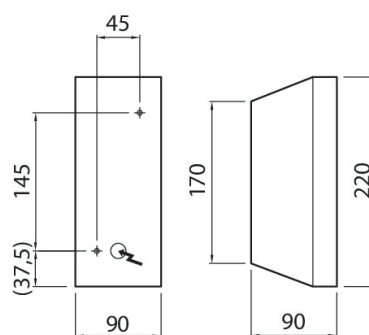

IP44

-o
3 x 2,5ta
-20 °C

Sala Double

En tunn, tidlös och diskret väggarmatur, utvecklad för GU10 LED, som ger både upp- och nedljus. Lämplig både ute och inne (IP44), t ex för belysning av fasader, korridorer, trapphus, badrum eller relaxen? Vit eller grå/antracit. Vi rekommenderar AIRAM GU10 LED-ljuskälla i önskad färgtemperatur, spridningsvinkel och effekt.

- Aluminiumstomme, kupa av glas (GLC).
- Vit och grå.
- Skyddsklass I.
- Utanpåliggande montage i vägg, skruvplintar 3 x 2,5 mm², en kabelgenomföring.
- Lampa max. 2 x 35W GU10, ingår inte i förpackning.
- Kapslingsklass IP44.
- Omgivningstemperatur -20 ... 25 °C enligt ljuskällans rekommendationer.