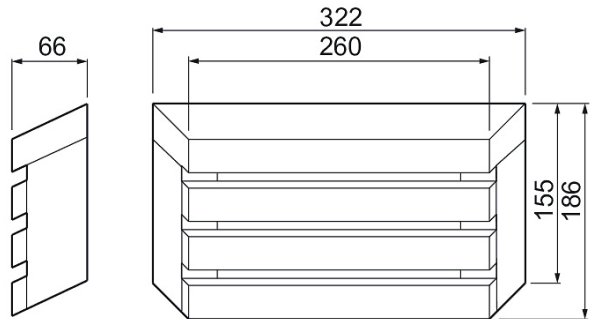

Saunaled H

Saunaled H (horizontal) on tyylikäs saunavalaisin, jossa on kiinteä AC-led. Valaisimen puuvarjostin valmistetaan Suomessa laadukkaasta kotimaisesta tervalepstä. Valaisin on himmennettävä, joten voit säätää valon määrää tilanteeseen sopivaksi. Pöly- ja vesitiiviin valaisimen voi pinta- ja uppoasentaa seinään. Suosittelemme puuosien pintakäsittelyä puusuoja-aineella ennen käyttöönottoa. Voit myös sävyttää puuosat yksilöllisesti saunasi sisustukseen sopivaksi. Tuotteella on Design from Finland -merkki.

- Runko alumiinia, kupu muovia (PC), kehys käsittelemätöntä tervaleppää.
- Väri käsittelemätön tervaleppä.
- Pinta- ja uppoasennus.
- Ruuviliittimet 3 x 2,5 mm².
- Asennuskorkeus maks. 1 m.
- Värilämpötila 2700 K.
- Värintoistoindeksi 80–89. CRI > 80 / Ra > 80.
- Kotelointiluokka IP65.
- Kiinteä AC LED 8 W 500 lm.
- Himmennettävä.
- Käyttöympäristön lämpötila 5 ... 60 °C.
- Hyötyelinikä L70B50 15 000 h.
- Suositellaan puukehyksen käsittelyä puusuoja-aineella.
- TRL = tervaleppä