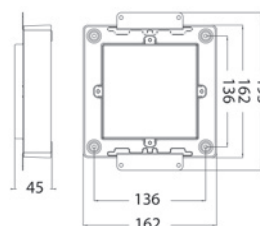

- Runko alumiinia, kupu muovia (PC), kehys käsittelemätöntä tervaleppää.
- Väri käsittelemätön tervaleppä.
- Pinta- ja uppoasennus.
- Ruuviliittimet 3 x 2,5 mm<sup>2</sup>.
- Asennuskorkeus maks. 1 m.
- Värilämpötila 2700K.
- Värintoistoindeksi 80–89. CRI > 80 / Ra > 80.
- Kotelointiluokka IP65.
- Kiinteä AC LED 8W 500 lm.
- Himmennettävä.
- Käyttöympäristön lämpötila 5 ... 60 °C.
- Hyötyelinikä L70B50 15 000 h.
- Suositellaan puukehyksen käsittelyä puunsuoja-aineella.
- TRL = tervaleppä