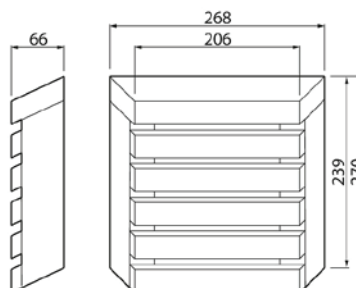

- Runko alumiinia, kupu muovia (PC), kehys käsittelemätöntä tervaleppää.
- Väri käsittelemätön tervaleppä.
- Pinta- ja uppoasennus.
- Ruuviliittimet 3 x 2,5 mm<sup>2</sup>.
- Asennuskorkeus maks. 1 m.
- Värilämpötila 2700K.
- Värintoistoindeksi 80–89. CRI > 80 / Ra > 80.
- Kotelointiluokka IP65.
- Kiinteä AC LED 8W 500 lm.
- Himmennettävä.
- Käyttöympäristön lämpötila 5 ... 60 °C.
- Hyötyelinikä L70B50 15 000 h.
- Suositellaan puukehyksen käsittelyä puunsuoja-aineella.
- TRL = tervaleppä