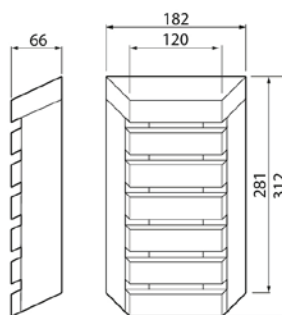

- Runko alumiinia, kupu muovia (PC), kehys käsittelemätöntä tervaleppää.
- Väri käsittelemätön tervaleppä.
- Pinta- ja uppoasennus.
- Ruuviliittimet 3 x 2,5 mm<sup>2</sup>.
- Asennuskorkeus maks. 1 m.
- Värilämpötila 2700K.
- Värintoistoindeksi 80–89. CRI > 80 / Ra > 80.
- Kotelointiluokka IP65.
- Kiinteä AC LED 8W 500 lm.
- Himmennettävä.
- Käyttöympäristön lämpötila 5 ... 60 °C.
- Hyötyelinikä L70B50 15 000 h.
- Suositellaan puukehysten käsittelyä puusuoja-aineella.
- TRL = tervaleppä