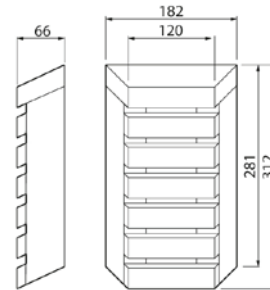

- Runko alumiinia, kehys puuta (tervaleppä), kupu muovia (PC).
- Väri käsittelemätön tervaleppä.
- Pinta-asennus, myös nurkkaan sekä uppoasennus. Ruuvi-liittimet 3 x 2,5 mm². Asennuskorkeus maks. 1 m.
- Valon värilämpötila 2700K.
- Värintoistoindeksi 80-89 (CRI≥80).
- Kotelointiluokka IP65.
- Kiinteä AC LED 8W 500LM.
- Triac-himmennettävä.
- Käyttöympäristön lämpötila 5 °C ... 60 °C.
- Elinikä/käyttöikä L70B50 15000H.
- Suositellaan puukehysten käsittelyä puusuoja-aineella.