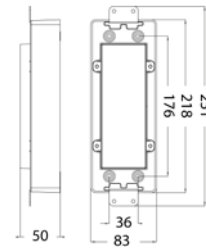

- Runko alumiinia, kehys puuta (tervaleppä), kupu muovia (PC).
- Väri käsittelemätön tervaleppä.
- Pinta-asennus, myös nurkkaan sekä uppoasennus. Ruuvi-liittimet 3 x 2,5 mm². Asennuskorkeus maks. 1 m.
- Valon värilämpötila 2700K.
- Värintoistoindeksi 80-89 (CRI≥80).
- Kotelointiluokka IP65.
- Kiinteä AC LED 8W 500LM.
- Triac-himmennettävä.
- Käyttöympäristön lämpötila 5 °C ... 60 °C.
- Elinikä/käyttöikä L70B50 15000H.
- Suositellaan puukehysten käsittelyä puusuoja-aineella.