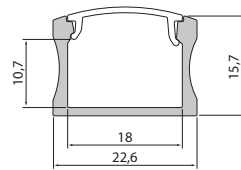

IP20

SLIMLINE 15 WIDE

Puhtaasti muotoiltu alumiiniprofiili. Sopii käytettäväksi Apus II, Norma II ja Rigel II led-nauhojen ja niihin soveltuvien liitännälaitteiden kanssa. Pinta-asennus kattoon, seinään tai esim. työtasojen alapintaan. Erillisinä lisätarvikkeina kiinnike ja päätykappaleet joko johdinaukolla tai ilman.

- Runko alumiinia, kupu polykarbonaattia.
- Runko anodisoitu alumiini, kupu kirkas tai opaali.
- Käytetään Apus II-, Norma II- tai Rigel II -led-nauhojen ja niille sopivien liitännälaitteiden kanssa. Tilattava erikseen.
- IP20.

SNRO	KOODI	
4222741	L2ALSA	SLIMLINE 15 WIDE PÄÄTY
4222742	L2ALS B	SLIMLINE 15 WIDE PÄÄTY REIÄLLÄ
4222743	L2ALSC	SLIMLINE 15 WIDE KIINNIKE

Päätykappaleet ja kiinnike.