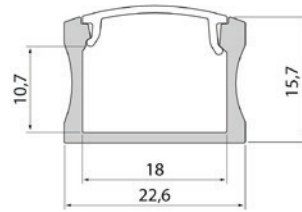

IP21

Slimline 15 Wide

Slimline 15 Wide on puhtaasti muotoiltu alumiiniprofiili. Pinta-asennus kattoon, seinään tai esimerkiksi työtasojen alapintaan. Erillisinä lisätarvikkeina asennuskiinnike ja päätykappaleet joko johdinaukolla tai ilman. Profiilia voit käyttää kaikkien Airam 12V ja 24V led-nauhojen sekä niihin kuuluvien liitinsarjojen kanssa. Profiilin korkeampi rakenne poistaa led-nauhan pistemäisyyttä, joten se soveltuu erinomaisesti kohteisiin, joissa valopinta jää näkyviin.

- Runko anodisoitua alumiinia, kirkas tai opaali kupu, UV-suojattua polykarbonaattia.
- Lisätarvikkeena saatavien päätyjen kanssa sekä kupu kiinnitettynä profiilista saadaan suojausluokka IP21.
- Saatavana 1 m ja 2 m profiili, kirkkaalla tai opaalilla kuvulla.
- Lisätarvikkeena saatavilla päätypalat ja asennuskiinnikkeet.
- Projektikohtaisesti saatavana räätälöitävät profiilipituudet (max. 6 m).