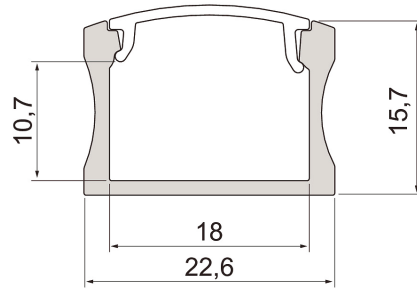

## Slimline 15 Wide

Slimline 15 Wide on puhtaasti muotoiltu alumiiniprofiili. Pinta-asennus kattoon, seinään tai esimerkiksi työtasojen alapintaan. Erillisinä lisätarvikkeina asennuskiinnike ja päätykappaleet joko johdinaukolla tai ilman. Profiilia voit käyttää kaikkien Airamin 12V ja 24V led-nauhojen sekä niihin kuuluvien liitinsarjojen kanssa. Profiilin korkeampi rakenne poistaa led-nauhan pistemäisyyttä, joten se soveltuu erinomaisesti kohteisiin, joissa valopinta jää näkyviin.

- Runko anodisoitua alumiinia, kirkas tai opaali kupu, UV-suojattua polykarbonaattia.
- Lisätarvikkeena saatavien päätyjen kanssa sekä kupu kiinnitettynä profiilista saadaan suojausluokka IP21.
- Saatavana 1 m ja 2 m profiili, kirkkaalla tai opaalilla kuvulla.
- Lisätarvikkeena saatavilla päätypalat ja asennuskiinnikkeet.
- Projektikohtaisesti saatavana räätälöitävät profiilipituedet (max. 6 m).
- Katso myös led-nauhojen ja profiilien yhteensopivuustaulukko.