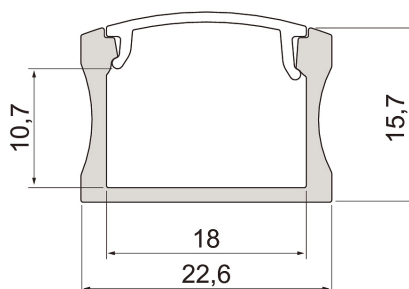

Slimline 15 Wide

Slimline 15 Wide är en stilrent designad aluminiumprofil. Ytmontering i tak, vägg eller till exempel undersidan av arbetsbänkar. Som separata tillbehör finns fästen och ändstycken med eller utan kabelöppning. Du kan använda profilen med alla Airam 12 V och 24 V LED-strips och tillhörande anslutnings-satser. Profilens höga konstruktion tar bort punktformigheten i LED-stripens belysning och gör att den passar utmärkt i objekt där ljusytan är synlig.

- Stomme av anodiserat aluminium, klar eller opal kupa, UV-skyddad polykarbonat.
- Med de extra ändstyckena och kupan fäst på profilen erhålls skyddsklass IP21.
- Finns i 1 m och 2 m profil, med klar eller opal kupa.
- Ändstycken och monteringsfästen finns som tillbehör.
- Anpassningsbara profillängder (max 6 m) tillgängliga efter projektets behov.
- Se även kompatibilitetstabellen för LED-strips och profiler.

Beställ produkt, • I lager

Slimline 15 Wide

E-NR	KOD
	L2ALRB Profil 1m AL PCO Wide
	L2ALRC Profil 2m AL PCC Wide
	L2ALRD Profil 2m AL PCO Wide

Slimline 15 Wide tillbehör

E-NR	KOD
	L2ALSA Gavel Wide
	L2ALSB Gavel med hål Wide
	L2ALSC Fäste Wide