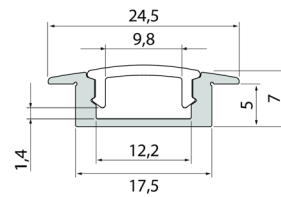

IP20

SLIMLINE 7 R

Puhtaasti muotoiltu matala alumiiniprofiili Apus II led-nauhoille ja niihin soveltuville liitälaitteille. Uppoasennus kattoon, seinään tai esim. uraan työtasojen alapinnoille. Erillisinä lisätarvikkeina kiinnikkeet ja päätykappaleet joko johdinaukolla tai ilman. Tutustu myös pinta-asennettavaan Slimline 7 -mallistoon.

- Runko alumiinia, kupu polykarbonaattia.
- Runko anodisoitu alumiini, kupu kirkas tai opaali.
- Käytetään Apus II led-nauhojen ja niille sopivien liitälaitteiden kanssa. Tilattava erikseen.
- IP20.

SLIMLINE 7 R