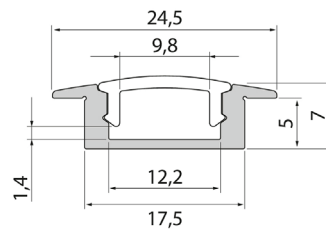

## Slimline 7 R

Slimline 7 R är en rent utformad låg aluminiumprofil för upp till 12 mm breda LED-strips. Infälld montering i tak, vägg eller till exempel i spår på undersidan av arbetsbänkar. Som separata tillbehör finns ändstycken med eller utan kabelöppning. Lär även känna våra andra armaturer i Slimline-serien!

- Stomme av anodiserat aluminium, klar eller opal kupa, UV-skyddad polykarbonat.
- Används med LED-strips upp till 12 mm med skyddsklass IP20. Utan kupa passar den även för IP65-strips upp till 12 mm.
- Med de extra ändstyckena och kupan fäst på profilen erhålls skyddsklass IP21.
- Finns i 1 m och 2 m profil, med klar eller opal kupa.
- Ändstycken finns som tillbehör.
- Anpassningsbara profillängder (max 6 m) tillgängliga efter projektets behov.
- Se även kompatibilitetstabellen för LED-strips och profiler.