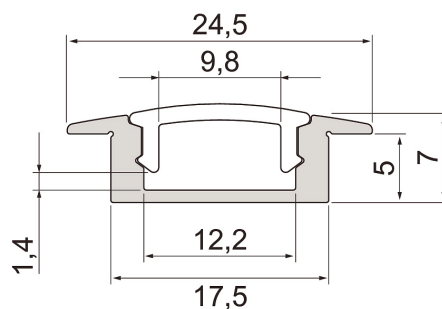

Slimline 7 R

Slimline 7 R är en rent utformad låg aluminiumprofil för upp till 12 mm breda LED-strips. Infälld montering i tak, vägg eller till exempel i spår på undersidan av arbetsbänkar. Som separata tillbehör finns ändstycken med eller utan kabelöppning. Lär även känna våra andra armaturer i Slimline-serien!

- Stomme av anodiserat aluminium, klar eller opal kupa, UV-skyddad polykarbonat.
- Används med LED-strips upp till 12 mm med skyddsklass IP20. Utan kupa passar den även för IP65-strips upp till 12 mm.
- Med de extra ändstyckena och kupan fäst på profilen erhålls skyddsklass IP21.
- Finns i 1 m och 2 m profil, med klar eller opal kupa.
- Ändstycken finns som tillbehör.
- Anpassningsbara profillängder (max 6 m) tillgängliga efter projektets behov.
- Se även kompatibilitetstabellen för LED-strips och profiler.