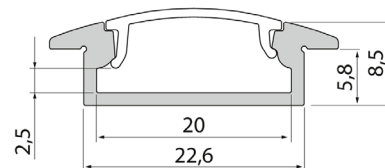

Slimline 8 Wide R

Slimline 8 Wide R är en rent utformad låg aluminiumprofil för upp till 20 mm breda LED-strips. I den breda profilen ryms även Apus snabbkontakter. Infälld montering i tak, vägg eller till exempel i spår på undersidan av arbetsbänkar. Som separata tillbehör finns ändstycken med eller utan kabelöppning. Lär även känna våra andra armaturer i Slimline-serien!

- Stomme av anodiserat aluminium, klar eller opal kupa, UV-skyddad polykarbonat.
- Används med Apus, Norma, Coloris (IP20) och Ambiance (IP20) LED-strips och kompatibla förkopplingsdon.
- Med de extra ändstyckena och kupan fäst på profilen erhålls skyddsklass IP21.
- Finns i 1 m och 2 m profil, med klar eller opal kupa.
- Ändstycken finns som tillbehör.
- Anpassningsbara profillängder (max 6 m) tillgängliga efter projektets behov.
- Se även kompatibilitetstabellen för LED-strips och profiler.