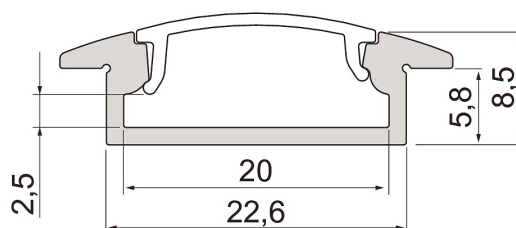

Slimline 8 Wide R

Slimline 8 Wide R är en rent utformad låg aluminiumprofil för upp till 20 mm breda LED-strips. I den breda profilen ryms även Apus snabbkontakter. Infälld montering i tak, vägg eller till exempel i spår på undersidan av arbetsbänkar. Som separata tillbehör finns ändstycken med eller utan kabelöppning. Lär även känna våra andra armaturer i Slimline-serien!

- Stomme av anodiserat aluminium, klar eller opal kupa, UV-skyddad polykarbonat.
 - Används med Apus, Norma och Coloris (IP20) LED-strips och kompatibla förkopplingsdon.
 - Med de extra ändstyckena och kupan fäst på profilen erhålls skyddsklass IP21.
 - Finns i 1 m och 2 m profil, med klar eller opal kupa.
 - Ändstycken finns som tillbehör.
 - Anpassningsbara profillängder (max 6 m) tillgängliga efter projektets behov.
-
- Se även kompatibilitetstabellen för LED-strips och profiler.

Beställ produkt

Slimline 8 Wide R

E-NR	KOD
L2ALVA	Profil 1m AL PCC 8 Wide R
L2ALVB	Profil 1m AL PCO 8 Wide R
L2ALVC	Profil 2m AL PCC 8 Wide R
L2ALVD	Profil 2m AL PCO 8 Wide R

Slimline 8 Wide R tillbehör

E-NR	KOD
L2ALYA	Gavel 8 Wide R
L2ALYB	Gavel med hål 8 Wide R