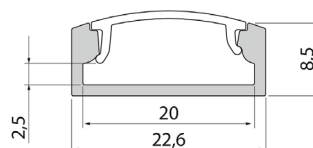

- Stomme av anodiserat aluminium, klar eller opal kupa, UV-skyddad polykarbonat.
- Används med Apus, Norma, Coloris (IP20) och Ambiance (IP20) LED-strips och kompatibla förkopplingsdon.
- Med de extra ändstyckena och kupan fäst på profilen erhålls skyddsklass IP21.
- Finns i 1 m och 2 m profil, med klar eller opal kupa.
- Ändstycken och monteringsfästen finns som tillbehör.
- Anpassningsbara profillängder (max 6 m) tillgängliga efter projektets behov.
- Se även kompatibilitetstabellen för LED-strips och profiler.