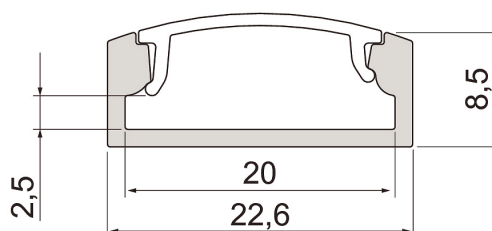

Slimline 8 Wide

Slimline 8 Wide är en rent utformad låg aluminiumprofil för upp till 20 mm breda LED-strips. I den breda profilen ryms även Apus snabbkontakter. Ytmontering i tak, vägg eller t.ex. under arbetsplattformar. Som tillbehör finns fäste och ändstycken med eller utan kabelöppning. Lär även känna våra andra armaturer i Slimline-serien!

- Stomme av anodiserat aluminium, klar eller opal kupa, UV-skyddad polykarbonat.
- Används med Apus, Norma och Coloris (IP20) LED-strips och kompatibla förkopplingsdon.
- Med de extra ändstyckena och kupan fäst på profilen erhålls skyddsklass IP21.
- Finns i 1 m och 2 m profil, med klar eller opal kupa.
- Ändstycken och monteringsfästen finns som tillbehör.
- Anpassningsbara profillängder (max 6 m) tillgängliga efter projektets behov.

- Se även kompatibilitetstabellen för LED-strips och profiler.