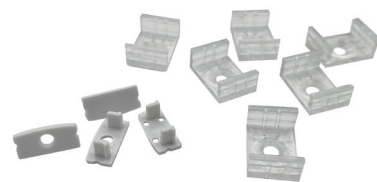

Slimline Alumiiniprofiili kit 2m

Slimline Alumiiniprofiili Kit 2 m on suunniteltu led-nauhojen helppoon ja monipuoliseen asennukseen. Puhtaasti muotoiltu profiili on rakenteeltaan matala ja se soveltuu 12 mm leveille led-nauhoille. Pinta-asennus kattoon, seinään tai esimerkiksi työtasojen alapinnoille. Kit sisältää myös kaksi päätyä reiällä ja kaksi umpinaista päätyä sekä kuusi kiinnikettä, jotka mahdollistavat kaksi erillistä kokonaisuutta.

- Runko anodisoitua alumiinia, opaali kupu, UV-suojattua polykarbonaattia.
- Käytetään enintään 12 mm leveiden led-nauhojen kanssa, joiden korkeus on enintään 6 mm.
- Kit sisältää 2 m opaalikupuisen profiilin, kaksi reiällistä päätyä, kaksi reiätöntä päätyä ja kuusi kiinnikettä.
- Katso myös led-nauhojen ja profiilien yhteensopivuustaulukko.

Slimline kit sisältää kiinnikkeet ja päädyt.

• Varastotuote

Slimline Alumiiniprofiili kit 2m

SNRO	KOODI
4146932	A1COBP Alumiiniprofiili kit 2m PCO

Slimline kit lisätarvikkeet

SNRO	KOODI
4147024	A1SLIC kit kiinnikkeet 10kpl
4147025	A1SLID kit päädyt 10+10kpl