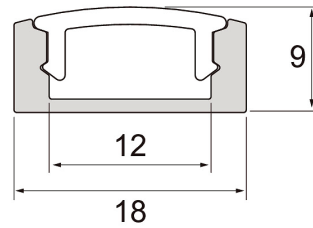

Slimline Alumiiniprofiili kit 2m

Slimline Alumiiniprofiili Kit 2 m on suunniteltu led-nauhojen helppoon ja monipuoliseen asennukseen. Puhtaasti muotoiltu profiili on rakenteeltaan matala ja se soveltuu 12 mm leveille led-nauhoille. Pinta-asennus kattoon, seinään tai esimerkiksi työtasojen alapinnoille. Kit sisältää myös kaksi päätyä reiällä ja kaksi umpinaista päätyä sekä kuusi kiinnikettä, jotka mahdollistavat kaksi erillistä kokonaisuutta.

- Runko anodisoitua alumiinia, opaali kupu, UV-suojattua polykarbonaattia.
- Käytetään enintään 12 mm leveiden led-nauhojen kanssa, joiden korkeus on enintään 6 mm.
- Kit sisältää 2 m opaalikupuisen profiilin, kaksi reiällistä päätyä, kaksi reiätöntä päätyä ja kuusi kiinnikettä.
- Katso myös led-nauhojen ja profiilien yhteensopivuustaulukko.