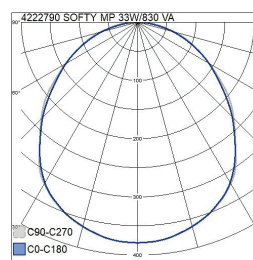

- Stomme av stål.
- Kupor av akryl (AC). Mikroprismakupa (MP) i mitten och opalkupor (O) på sidorna.
- Vit, RAL 9016.
- Skyddsklass I.
- Infälld montering eller ytmontering.
- Kan vidarekopplas 3/5 x 2,5 mm².
- Monteringshöjd 2–4 m.
- Fast LED 33–49 W/3200–4300 lm.
- Färgtemperaturer 3000 K och 4000 K. CRI > 80 / Ra > 80.
- MacAdam 3 SDCM.
- IP20.
- On/off- och Dali-2-modeller i standardsortimentet.
- Omgivningstemperatur 0 ... 25 °C.
- Livslängd L70 100 000 h (Ta25°C).
- Livslängd L80 65 000 h (Ta25°C).
- Strömkällans livslängd 100 000 h.
- WH = vit, DA2 = Dali-2.
- Tillbehör: Ram för ytmontering (7018179) och ram för infälld montering (7505174).
- Finns även med Casambi- och Switch Dim-styrning efter projektets behov. På beställning CRI > 90. Färgtemperaturer alternativt 2700 K, 5700 K och 6500 K samt Tunable White. Finns även med olika slags anslutningskablar.