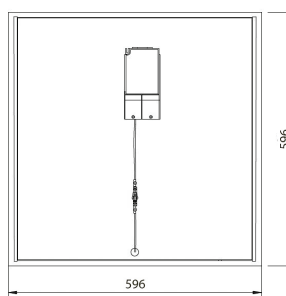

- Stomme av stål.
- Kupor av akryl (AC). Mikroprismakupa (MP) i mitten och opalkupor (O) på sidorna.
- Vit, RAL 9016.
- Skyddsklass I.
- Infälld montering eller ytmontering.
- Kan vidarekopplas 3/5 x 2,5 mm².
- Monteringshöjd 2–4 m.
- Fast LED 33–49 W/3200–4300 lm.
- Färgtemperaturer 3000 K och 4000 K. CRI > 80 / Ra > 80.
- MacAdam 3 SDCM.
- IP20.
- On/off- och Dali-2-modeller i standardsortimentet.
- Omgivningstemperatur 0 ... 25 °C.
- Livslängd L70 100 000 h (Ta25°C).
- Livslängd L80 65 000 h (Ta25°C).
- Strömkällans livslängd 100 000 h.
- WH = vit, DA2 = Dali-2.
- Tillbehör: Ram för ytmontering (7018179) och ram för infälld montering (7505174).
- Finns även med Casambi- och Switch Dim-styrning efter projektets behov. På beställning CRI > 90. Färgtemperaturer alternativt 2700 K, 5700 K och 6500 K samt Tunable White. Finns även med olika slags anslutningskablar.