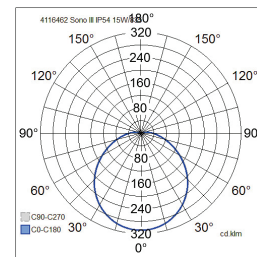

- Runko ja kupu polykarbonaattia.
- Valkoinen, RAL 9016.
- Katto- tai seinäasennus pintaan.
- Ketjutettavissa On/Off, Casambi ja Radar 10-100 3 x 2,5 mm², Radar ja Pir-mallit 4 x 2,5 mm² ja Dali-malli 5 x 2,5 mm².
- Asennuskorkeus 2–6 m.
- Värilämpötila 3500K.
- MacAdam 5 SDCM.
- IP54.
- IK10.
- Kiinteä led 15 W / 1200 lm ja 21 W / 1800 lm.
- 15W: On/Off, Pir, Radar, Radar 10-100, Dali (sis. suorapainikeohjaus 230V), Dali ja Casambi.
- 21W: On/off, Radar ja Casambi.
- PIR- ja Radar-malleissa master-slave -toiminto, jossa enintään kolme Sono -valaisinta voidaan kytkeä orjina isäntävalaisimeen.
- Radar-mallissa on 5,8GHz mikroaaltotutka.
- Radar 10-100 malleissa valaistustaso laskee noin 10 %:iin kun liikettä ei havaita ja syytty 100%:n valaistustasolle liikettä havaittaessa.
- Käyttöympäristön lämpötila -30 ... 25 °C.
- Hyötyelinikä L70 50 000 h (Ta25°C).
- PIR-mallin hyötyelinikä L70 35 000 h (Ta25°C).
- Virtalähteen elinikä 50 000 h.