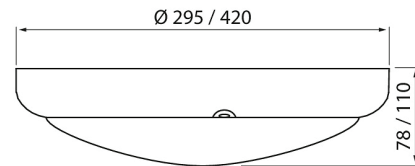

Sono

Sono IP54 on laadukas pinta-asennettava suojausluokan II katto- tai seinävalaisin kohteisiin, joissa valaisinta syytetetään ja sammutetaan usein. Ilkivaltasuojatun valaisimen käyttökohteita ovat käytävät ja rakennusten ulkoseinät. Mallistosta löytyvät Radar-versiot soveltuvat erinomaisesti portaikkoihin ja katoksiin. Ledit on sijoitettu valaisimen ulkoreunoille ja tämän vuoksi asennus on erityisen nopeaa. Valaisin soveltuu erinomaisesti kylmiin tiloihin (-30 °C). Syytyskertojen määrä on jopa 100 000. Jousiliittimin varustettu valaisin on ketjutettavissa.

- Runko ja kupu polykarbonaattia.
- Valkoinen, RAL 9016.
- Katto- tai seinäasennus pintaan.
- Ketjutettavissa On/Off, Casambi ja Radar 10-100 3 x 2,5 mm², Radar ja Pir-mallit 4 x 2,5 mm² ja Dali-malli 5 x 2,5 mm².
- Asennuskorkeus 2–6 m.
- Värilämpötila 3500K.
- MacAdam 5 SDCM.
- IP54.
- IK10.
- Kiinteä led 15 W / 1200 lm ja 21 W / 1800 lm.
- 15W: On/Off, Pir, Radar, Radar 10-100, Dali (sis. suorapainikeohjaus 230V), Dali ja Casambi.
- 21W: On/off, Radar ja Casambi.
- PIR- ja Radar-malleissa master-slave -toiminto, jossa enintään kolme Sono -valaisinta voidaan kytkeä orjina isäntävalaisimeen.
- Radar-mallissa on 5,8GHz mikroaaltotutka.
- Radar 10-100 malleissa valaistustaso laskee noin 10 %:iin kun liikettä ei havaita ja syytty 100%:n valaistustasolle liikettä havaittaessa.
- Käyttöympäristön lämpötila -30 ... 25 °C.
- Hyötyelinikä L70 50 000 h (Ta25°C).
- PIR-mallin hyötyelinikä L70 35 000 h (Ta25°C).
- Virtalähteen elinikä 50 000 h.