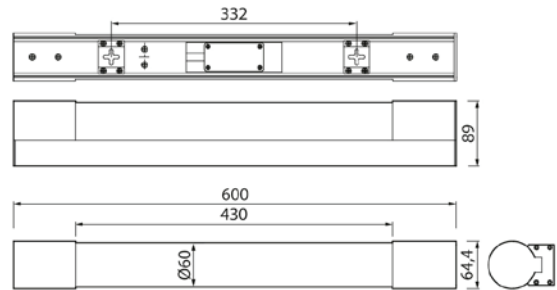

IP44

-O  
3 x 2,5

### KYLPUHUONEVALAISIN

Airam Spa Ancona on kapea ja 600 mm pitkä led-seinävalaisin. Voit asentaa sen esim. peilin yläpuolelle. Kromipintainen metallirunko ja selkeä muotoilu sopivat moneen sisustustyyliin. Pehmeästi valaiseva, puhtaan valkoinen led-valo on huoltovapaa ja syttyy heti. Rungossa on läpän alle piilotettu, maadoitettu pistorasia. IP44-suojattuun Spa-sarjaan kuuluu myös pieniä seinävalaisimia ja meikkipeili.

- Runko kromattua terästä, kupu opaali PMMA-akryyli.
- Väri kromi.
- Seinä- tai pinta-asennus. Ruuviliittimet 3 x 2,5 mm<sup>2</sup>.
- Valon väriämpötila 3000K.
- Värintoistoindeksi 80-89 (CRI≥80).
- Kotelointiluokka IP44.
- Kiinteä led 7W 500LM.
- Elinikä/käyttöikä L70B50 30000H.
- Maadoitettu pistorasia.