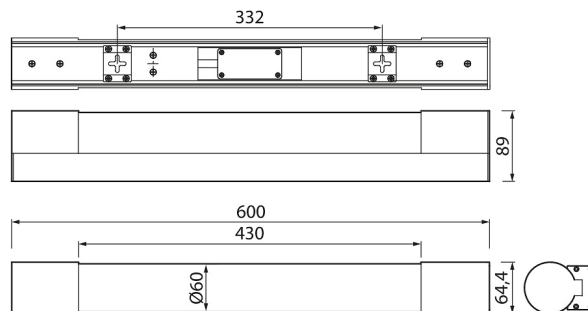

IP44

-O
3 x 2,5

Spa Ancona

Airams Spa Ancona är en smal och 600 mm lång badrumsarmatur IP44 med eluttag och avsedd för väggmontage. Du kan till exempel installera den ovanför spegeln, eller vertikalt i par vid sidan om spegeln. Förokromad metallstomme och opalt glas med diffuserat ljus om 500 lm och 3000K. Stilrent formgiven för att passa till många inredningsstilar. I stommen finns ett diskret dolt jordat eluttag. Till Spa-serien hör även väggarmaturerna Amalfi, Avella samt Avella Duo och den belysta sminkspegel Cabo Mirror.

- Stomme av kromstål, kupa av opaliserad akryl.
- Krom.
- Skyddsklass I.
- Utanpåliggande montage i vägg.
- Skruvplintar 3 x 2,5 mm².
- Färgtemperatur 3000 K. CRI > 80 / Ra > 80.
- IP44.
- Fast LED 7 W 700 lm.
- Livslängd L70B50 30 000 h.
- Jordat uttag med lock i armaturens ände.
- SSO = ett jordat schuko-utlopp, CR = krom

• I lager

Spa Ancona

| NO. | CODE | W | LM |
|-----------|---|---|-----|
| • 4146622 | A1ANAB 600 IP44 7W/830 700lm ACO SSO CR | 7 | 700 |