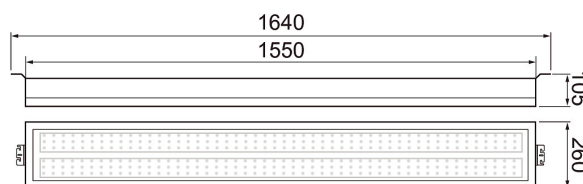

IP20

-O-
3 x 2,5-O-
5 x 2,5

DALI-2

IK10

Sport

Sport-armaturerna är tillverkade av högkvalitativa material för användning i höga utrymmen. Vid designen av armaturerna har vi så långt som möjligt tagit hänsyn till våra kunders önskemål. Den traditionella bollskyddsgrinden har ersatts med en klar reflektor av polykarbonat, vilket ger en mycket jämn ljusfördelning över den belysta ytan. Armaturernas utdragbara anslutningsremsa och integrerade ytmontagefästen gör installationen mycket enkel. Ytmontagefästena har spår som passar de vanligaste upphängningsprofilerna. Det högkvalitativa reflektormaterialet och den starka stålramen absorberar stötar från alla riktningar på ett säkert sätt. Sport-armaturerna har genomgått bollskyddstest enligt kraven i standarden VDE 0710-13. De 100% finländska Sport-armaturerna är designade och tillverkade på Airams fabrik i Lahtis.

- Stålhölje, reflektor av polykarbonat, 60 graders linser som standardalternativ.
- Vit, RAL 9016.
- Skyddsklass I.
- Ytmontering.
- Vidarekopplad 5 x 2,5 mm².
- Monteringshöjd 4–10 m.
- Fast LED 105–150 W: 18 000–24 000 lm.
- Färgtemperatur 4000 K. CRI > 80 / Ra > 80.
- MacAdam 3 SDCM.
- IP20.
- IK10.
- Bollskyddscertifikat VDE 0710-13.
- På/av- och Dali-2 med tryckknappar (230V).
- Omgivningstemperatur 0 ... 25 °C.
- Livslängd L80B10 100 000 h (Ta25°C).
- Möjligheter till anpassade ljusflödespaket finns tillgängliga projektvis. Genomkoppling, olika linsalternativ och storfärger i RAL-Classic-serien kan erhållas genom separat beställning.

Den utdragbara anslutningsremsan påskyndar installationen.

Integrerade ytmontagefästen gör installationen mycket enkel.

Beställ produkt

Sport

E-NR	KOD		W	LM
	A1SRAA	18000lm 840 60D PCC WH	105	18000
	A1SRAB	20000lm 840 60D PCC WH	119	20000
	A1SRAC	24000lm 840 60D PCC WH	148	24000