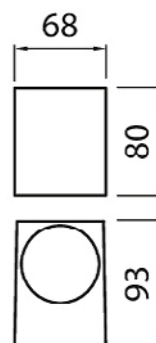

Sund

Siro Sund seinävalaisin valaisee alaspäin. Kompaktin koon ansiosta Sund sopii moneen tilaan sisätiloissa ja ulkona. Valitse valonlähteeksi GU10-kantainen lamppu haluamallasi värilämpötilalla, teholla ja valokeilalla. Kapeakeilaisilla kohdelampuilla voit luoda kiinnostavia valokuvioita.

- Alumiinirunko, kupu karkaistua lasia.
- Valkoinen ja antrasiitti.
- Pinta-asennus seinään.
- Ruuviliittimet 3 x 2,5 mm², yksi kaapelin läpivienti, ei ketjutettavissa.
- Kotelointiluokka IP44.
- Led-lamppu maks. 7W GU10, ei sisälly pakkaukseen.
- Käyttöympäristön lämpötila -20 ... 25 °C lamppusuositusten mukaan.