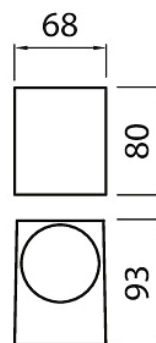

- Aluminiumstomme, kupa av härdat glas.
- Vit och antracit.
- Utanpåliggande montage i vägg.
- Skruvplintar 3 x 2,5 mm<sup>2</sup>, en kabelgenomföring.
- Kapslingsklass IP44.
- LED ljuskälla max. 7W GU10, ingår inte i förpackningen.
- Omgivningstemperatur -20 ... 25 °C enligt lamprekommendationer.