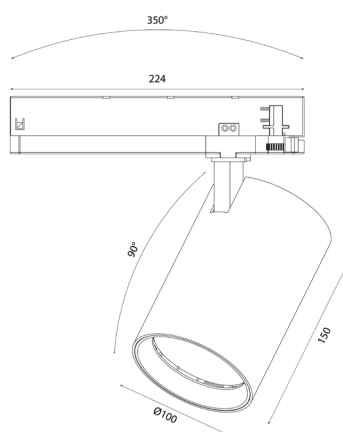

Ståldörrsljusbarriär för Target L-armaturer.

Beställ produkt, • I lager

Target L

E-NR	KOD		W	LM
• 7402879	A1TATE	IP20 41W/940 3800lm 36D WH	41	3800
• 7402880	A1TATF	IP20 41W/930 3800lm 36D WH	41	3800
• 7402881	A1TATG	IP20 41W/940 3800lm 36D BK	41	3800
• 7402882	A1TATH	IP20 41W/930 3800lm 36D BK	41	3800