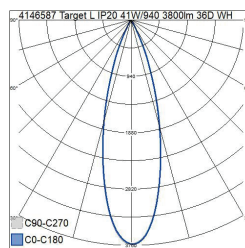

Ståldörrsljusbarriär för Target L-armaturer.

Beställ produkt, • I lager

Target L

E-NR	KOD		W	LM
• 7402879	A1TATE	IP20 41W/940 3800lm 36D WH	41	3800
• 7402880	A1TATF	IP20 41W/930 3800lm 36D WH	41	3800
• 7402881	A1TATG	IP20 41W/940 3800lm 36D BK	41	3800
• 7402882	A1TATH	IP20 41W/930 3800lm 36D BK	41	3800