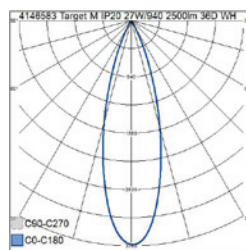

- Painevalettu alumiinirunko. Kupu polykarbonaattia. Kääntyvä ja pyörivä, fasetoitu alumiiniheijastin 36°. Lisätarvikkeena vaihtoehdot 15°, 25° ja 60°.
- Pulverimaalattu, valkoinen, RAL9003 ja musta, RAL9005.
- Suojausluokka II.
- Asennus 3-vaihe kosketinkiskoon. Dali-2-mallit Dali kosketinkiskoon.
- Yhteensopivat 3-vaihekosketinkiskot: Global Trac Pro ja Stucchi OneTrack.
- Yhteensopivat Dali-kosketinkiskot: Nordic Aluminium Global Pulse ja Stucchi OneTrack.
- Asennuskorkeus 3–6 m.
- Värilämpötilat 3000K ja 4000K. CRI > 90 / Ra > 90.
- IP20.
- IK02.
- Kiinteä led 27W / 2500 lm.
- MacAdam 3 SDCM.
- On/off ja Dali-2.
- Käyttöympäristön lämpötila -0 ... 25 °C.
- Hyötyelinikä L80 50 000 (Ta25°C).

- Projektikohtaisesti saatavana valovirtapaketit jopa 3300 lm saakka (CRI>80). Voit valita värilämpötilat Philips Fortimo SLM-sarjan valikoimasta seuraavasti: 827, 830, 840, 850, 857, 927 ja 930. PremiumWhite on tilattavissa värilämpötiloissa 830 ja 935. Lisäksi on saatavana tuoreelle lihalle (FoodPremiumRed) sekä hedelmille ja leiville (FoodWarmWhite) optimoidut vaihtoehdot. Heijastimille löytyvät vaihtoehdot: 15°, 25°, 36°, 60°. Valaistuksen ohjaukseen on saatavana Dali-2- sekä Casambi-ohjaus. Tuotteelle on tilattavissa myös barn door -valonrajaimet.

Teräksinen barn door -valonrajain Target M -valaisimiin.

Tilaustuote, • varastotuote

Target M on/off

SNRO	KOODI		W	LM
4146583	A1TATA	IP20 27W/940 2500lm 36D WH	27	2500
4146584	A1TATB	IP20 27W/930 2500lm 36D WH	27	2500
4146585	A1TATC	IP20 27W/940 2500lm 36D BK	27	2500
4146586	A1TATD	IP20 27W/930 2500lm 36D BK	27	2500

Target M Dali

SNRO	KOODI		W	LM
	A1TATA-DALI	IP20 27W/940 2500lm 36D DA2 WH	27	2500
	A1TATB-DALI	IP20 27W/930 2500lm 36D DA2 WH	27	2500
	A1TATC-DALI	IP20 27W/940 2500lm 36D DA2 BK	27	2500
	A1TATD-DALI	IP20 27W/930 2500lm 36D DA2 BK	27	2500

Target M lisätarvikkeet

SNRO	KOODI	
	A1TATI	Valonrajain M WH
	A1TATJ	Valonrajain M BK
	A1TATM	Heijastin M 15°
	A1TATN	Heijastin M 25°
	A1TATO	Heijastin M 60°