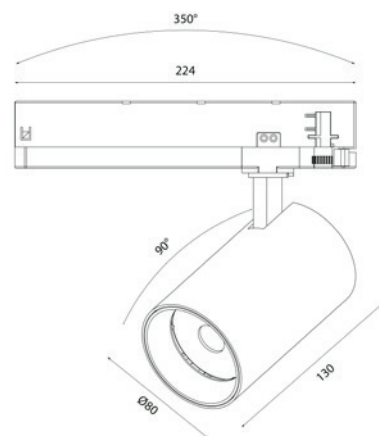

- Painevalettu alumiinirunko. Kupu polykarbonaattia. Kääntyvä ja pyörivä, fasetoitu alumiiniheijastin 36°. Lisätarvikkeena vaihtoehdot 15°, 25° ja 60°.
- Pulverimaalattu, valkoinen, RAL9003 ja musta, RAL9005.
- Suojausluokka II.
- Asennus 3-vaihe kosketinkiskoon. Dali-2-mallit Dali kosketinkiskoon.
- Yhteensopivat 3-vaihekosketinkiskot: Global Trac Pro ja Stucchi OneTrack.
- Yhteensopivat Dali-kosketinkiskot: Nordic Aluminium Global Pulse ja Stucchi OneTrack.
- Asennuskorkeus 3–6 m.
- Värilämpötilat 3000K ja 4000K. CRI > 90 / Ra > 90.
- IP20.
- IK02.
- Kiinteä led 27W / 2500 lm.
- MacAdam 3 SDCM.
- On/off ja Dali-2.
- Käyttöympäristön lämpötila -0 ... 25 °C.
- Hyötyelinikä L80 50 000 (Ta25°C).

- Projektikohtaisesti saatavana valovirtapaketit jopa 3300 lm saakka (CRI>80). Voit valita värilämpötilat Philips Fortimo SLM-sarjan valikoimasta seuraavasti: 827, 830, 840, 850, 857, 927 ja 930. PremiumWhite on tilattavissa värilämpötiloissa 830 ja 935. Lisäksi on saatavana tuoreelle lihalle (FoodPremiumRed) sekä hedelmille ja leiville (FoodWarmWhite) optimoidut vaihtoehdot. Heijastimille löytyvät vaihtoehdot: 15°, 25°, 36°, 60°. Valaistuksen ohjaukseen on saatavana Dali-2- sekä Casambi-ohjaus. Tuotteelle on tilattavissa myös barn door -valonrajaimet.

Teräksinen barn door -valonrajain Target M -valaisimiin.

Tilaustuote, • varastotuote

Target M on/off

SNRO	KOODI		W	LM
4146583	A1TATA	IP20 27W/940 2500lm 36D WH	27	2500
4146584	A1TATB	IP20 27W/930 2500lm 36D WH	27	2500
4146585	A1TATC	IP20 27W/940 2500lm 36D BK	27	2500
4146586	A1TATD	IP20 27W/930 2500lm 36D BK	27	2500

Target M Dali

SNRO	KOODI		W	LM
	A1TATA-DALI	IP20 27W/940 2500lm 36D DA2 WH	27	2500
	A1TATB-DALI	IP20 27W/930 2500lm 36D DA2 WH	27	2500
	A1TATC-DALI	IP20 27W/940 2500lm 36D DA2 BK	27	2500
	A1TATD-DALI	IP20 27W/930 2500lm 36D DA2 BK	27	2500

Target M lisätarvikkeet

SNRO	KOODI	
	A1TATI	Valonrajain M WH
	A1TATJ	Valonrajain M BK
	A1TATM	Heijastin M 15°
	A1TATN	Heijastin M 25°
	A1TATO	Heijastin M 60°