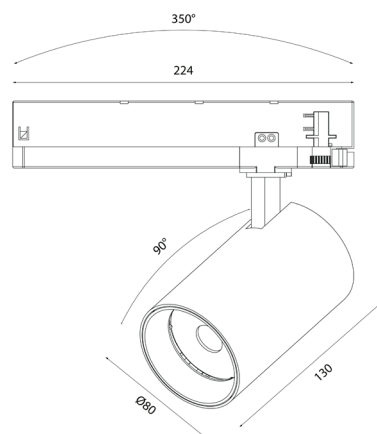

- Pressgjuten aluminiumstomme. Kupa av polykarbonat. Vrid- bar och roterande facetterad aluminiumreflektor 36°. Finns även att få som tillbehör i 15°, 25° eller 60°.
- Pulverlackad, vit, RAL9003 och svart, RAL9005.
- Skyddsklass I.
- Montering i 3-fas kontaktskena. Dali-modeller i Dali-2-kontaktskena.
- Kompatibla 3-fas kontaktskenor: Global Trac Pro och Stuc- chi OneTrack.
- Kompatibla Dali-kontaktskenor: Nordic Aluminium Global Pulse och Stucchi OneTrack.
- Monteringshöjd 3–6 m.
- Färgtemperaturer 3000 K och 4000 K. CRI > 90 / Ra > 90.
- IP20.
- IK02.
- Fast LED 27 W/2500 lm.
- MacAdam 3 SDCM.
- On/off och Dali-2.
- Omgivningstemperatur -0 ... 25 °C.
- Livslängd L80 50 000 (Ta25°C)

- Finns även som ljusflödespaket upp till 3300 lm (CRI > 80) efter projektets behov. Välj färgtemperaturer ur Philips Forti- mo SLM-serien enligt följande: 827, 830, 840, 850, 857, 927 och 930. PremiumWhite kan beställas i färgtemperatur 830 och 935. Dessutom finns alternativ optimerade för färskt kött (FoodPremiumRed) samt för frukt och bröd (FoodWar- mWhite). Alternativ för reflektorer: 15°, 25°, 36°, 60°. Kan beställas med Dali-2 och Casambi. Bländskydd av Barn Door-typ som tillbehör.

Beställ produkt, • I lager

Target M

E-NR	KOD		W	LM
7402875	A1TATA	IP20 27W/940 2500lm 36D WH	27	2500
7402876	A1TATB	IP20 27W/930 2500lm 36D WH	27	2500
7402877	A1TATC	IP20 27W/940 2500lm 36D BK	27	2500
7402878	A1TATD	IP20 27W/930 2500lm 36D BK	27	2500

Target M

E-NR	KOD		W	LM
7403129	A1TATA-DALI	IP20 27W/940 2500lm 36D DA2 WH	27	2500
7403130	A1TATB-DALI	IP20 27W/930 2500lm 36D DA2 WH	27	2500
7403131	A1TATC-DALI	IP20 27W/940 2500lm 36D DA2 BK	27	2500
7403132	A1TATD-DALI	IP20 27W/930 2500lm 36D DA2 BK	27	2500

Target M tillbehör

E-NR	KOD	
7403133	A1TATI	Barndoor M WH
7403134	A1TATJ	Barndoor M BK
7403141	A1TATM	Reflektor M 15°
7403142	A1TATN	Reflektor M 25°
7403143	A1TATO	Reflektor M 60°