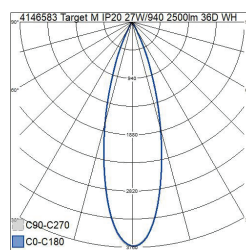

- Pressgjuten aluminiumstomme. Kupa av polykarbonat. Vrid- bar och roterande facetterad aluminiumreflektor 36°. Finns även att få som tillbehör i 15°, 25° eller 60°.
- Pulverlackad, vit, RAL9003 och svart, RAL9005.
- Skyddsklass I.
- Montering i 3-fas kontaktskena. Dali-modeller i Dali-2-kontaktskena.
- Kompatibla 3-fas kontaktskenor: Global Trac Pro och Stuc- chi OneTrack.
- Kompatibla Dali-kontaktskenor: Nordic Aluminium Global Pulse och Stucchi OneTrack.
- Monteringshöjd 3–6 m.
- Färgtemperaturer 3000 K och 4000 K. CRI > 90 / Ra > 90.
- IP20.
- IK02.
- Fast LED 27 W/2500 lm.
- MacAdam 3 SDCM.
- On/off och Dali-2.
- Omgivningstemperatur -0 ... 25 °C.
- Livslängd L80 50 000 (Ta25°C)

- Finns även som ljusflödespaket upp till 3300 lm (CRI > 80) efter projektets behov. Välj färgtemperaturer ur Philips Forti- mo SLM-serien enligt följande: 827, 830, 840, 850, 857, 927 och 930. PremiumWhite kan beställas i färgtemperatur 830 och 935. Dessutom finns alternativ optimerade för färskt kött (FoodPremiumRed) samt för frukt och bröd (FoodWar- mWhite). Alternativ för reflektorer: 15°, 25°, 36°, 60°. Kan beställas med Dali-2 och Casambi. Bländskydd av Barn Door-typ som tillbehör.

Ståldörrslysbarriär för Target M-armaturer.

Beställ produkt, • I lager

Target M

E-NR	KOD		W	LM
7402875	A1TATA	IP20 27W/940 2500lm 36D WH	27	2500
7402876	A1TATB	IP20 27W/930 2500lm 36D WH	27	2500
7402877	A1TATC	IP20 27W/940 2500lm 36D BK	27	2500
7402878	A1TATD	IP20 27W/930 2500lm 36D BK	27	2500

Target M

E-NR	KOD		W	LM
7403129	A1TATA-DALI	IP20 27W/940 2500lm 36D DA2 WH	27	2500
7403130	A1TATB-DALI	IP20 27W/930 2500lm 36D DA2 WH	27	2500
7403131	A1TATC-DALI	IP20 27W/940 2500lm 36D DA2 BK	27	2500
7403132	A1TATD-DALI	IP20 27W/930 2500lm 36D DA2 BK	27	2500

Target M tillbehör

E-NR	KOD	
7403133	A1TATI	Barndoor M WH
7403134	A1TATJ	Barndoor M BK
7403141	A1TATM	Reflektor M 15°
7403142	A1TATN	Reflektor M 25°
7403143	A1TATO	Reflektor M 60°