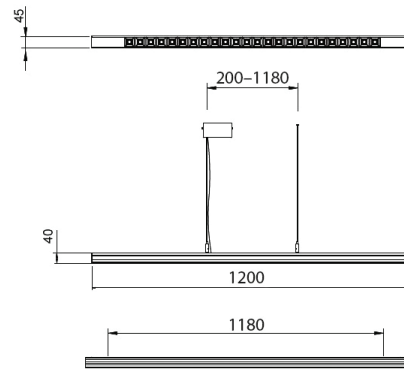

## TOP M

Kapearunkoinen ja tyylikkäästi muotoiltu valaisin julkisiin tiloihin. Käyttökohteita ovat erityisesti toimistot ja muut tilat, joissa näkömukavuudella on merkitystä. Pinta-asennettava valaisin sulautuu saumattomasti ympäristöönsä, mutta voit ripustaa sen myös vaijeriin erillisellä lisätarvikkeella. Valaisimen linssi-optiikka tuottaa tasaista ja häikäisemätöntä valoa, jonka ansiosta kiusahäikäisy on erittäin pieni (17W UGR<16 ja 24W UGR<19).

- Runko alumiinia, linssit akryyliä.
- Valkoinen RAL9003 ja musta RAL9005.
- Suojausluokka I.
- Ripustus- tai pinta-asennus, soveltuu ketjutettavaksi maks. 3/5 x 2,5 mm<sup>2</sup>.
- Asennuskorkeus 2–4 m
- Värielämpötilat 3000K ja 4000 K, CRI > 80.
- MacAdam 3 SDCM.
- IP20.
- Kiinteä led: 17–24 W / 2000–3400 lm.
- Vakiovalikoimassa On/Off- ja DALI-mallit.
- Käyttöympäristön lämpötila -0 ... 25 °C.
- Hyötyelinikä L70 100 000 h (Ta25°C).
- Hyötyelinikä L80 80 000 h (Ta25°C).
- Virtalähteen elinikä 50 000 h.
- MU = musta, DA = DALI, VA = valkoinen.
- Projektikohtaisesti saatavana myös Casambi-, PIR/PIR Master ja Tunable White -ratkaisuihin. Saatavana myös erilaisilla liitosjohtoratkaisuilla.