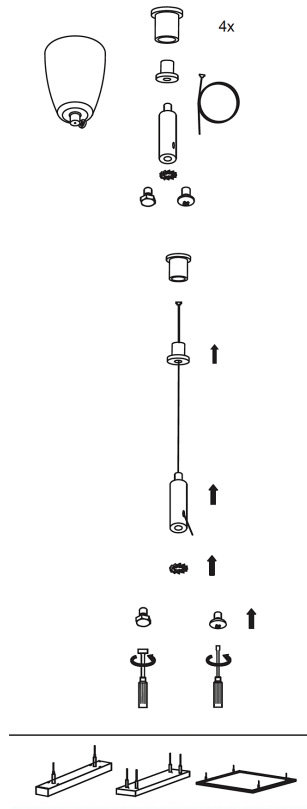

- Runko terästä, kupu akryylia.
- Valkoinen RAL9003 opaali- tai mikroprismakupu.
- Suojausluokka I.
- Pinta-asennus tai vaijeriripustus, ketjutettavissa 3/5 x 2,5 mm². Asennuskorkeus 2–5 m.
- Kiinteä led: 26–63 W / 3300–7000 lm.
- Väriämpötilavaihtoehdot 3000K ja 4000K, CRI >80.
- MacAdam 3 SDCM.
- IP40.
- Vakiovalikoimassa On/Off- ja DALI-mallit.
- Käyttöympäristön lämpötila 0 ... 25 °C.
- Hyötyelinikä L70 100 000 h (Ta25°C).
- Hyötyelinikä L80 80 000 h (Ta25°C).
- Virtalähteen elinikä 50 000 h.
- VA = valkoinen, DA = DALI.
- Projektikohtaisesti saatavana myös Casambi-, 1-10V- ja Switch Dim-ratkaisuina. Tilauksesta CRI >90. Saatavana myös erilaisilla liitosjohtoratkaisuilla.

Tradi RM

Tradi RL

Tradi OP

Tradi MP

TRADI OP RM 1210 MM

SNRO	KOODI		W	LM
4245273	D2ESAA	TRADI OP RM 26W/830 VA	26	3300
4245274	D2ESAB	TRADI OP RM 26W/840 VA	26	3300
4245275	D2ESBA	TRADI OP RM 26W/830 VA DA	26	3300
4245276	D2ESBB	TRADI OP RM 26W/840 VA DA	26	3300
4245277	D2ESAC	TRADI OP RM 38W/830 VA	38	4400
4245278	D2ESAD	TRADI OP RM 38W/840 VA	38	4400
4245279	D2ESBC	TRADI OP RM 38W/830 VA DA	38	4400
4245280	D2ESBD	TRADI OP RM 38W/840 VA DA	38	4400

Vaijeriripustussarja 4146595

TRADI MP RM 1210 MM

SNRO	KOODI		W	LM
4245289	D2ESGA	TRADI MP RM 26W/830 VA	26	3300
4245290	D2ESGB	TRADI MP RM 26W/840 VA	26	3300
4245291	D2ESHA	TRADI MP RM 26W/830 VA DA	26	3300
4245292	D2ESHB	TRADI MP RM 26W/840 VA DA	26	3300
4245293	D2ESGC	TRADI MP RM 38W/830 VA	38	4400
4245294	D2ESGD	TRADI MP RM 38W/840 VA	38	4400
4245295	D2ESHC	TRADI MP RM 38W/830 VA DA	38	4400
4245296	D2ESHD	TRADI MP RM 38W/840 VA DA	38	4400