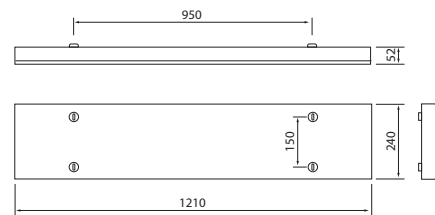

Tradi RM

Tradi RL