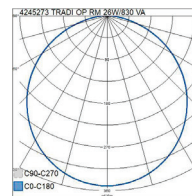

TRADI

Toimistoihin ja muihin julkisiin tiloihin soveltuva valaisinsarja. Leveä runko mahdollistaa vanhojen T5 ja T8 -valaisimien korvaamisen tyyliiltään vastaavilla Tradi-valaisimilla. Valikoimassa kaksi pituutta. Pinta-asennus tai vaijeriripustus erillisellä vaijeriripustussarjalla. Vaijeriripustussarja 4146595 lisävarusteena.

- Runko terästä, kupu akryylia.
- Valkoinen RAL9003 opaali- tai mikroprismakupu.
- Suojausluokka I.
- Pinta-asennus tai vaijeriripustus, ketjutettavissa 3/5 x 2,5 mm². Asennuskorkeus 2–5 m.
- Kiinteä led: 26–63 W / 3300–7000 lm.
- Väriämpötilavaihtoehdot 3000K ja 4000K, CRI >80.
- MacAdam 3 SDCM.
- IP40.
- Vakiovalikoimassa On/Off- ja DALI-mallit.
- Käyttöympäristön lämpötila 0 ... 25 °C.
- Hyötyelinikä L70 100 000 h (Ta25°C).
- Hyötyelinikä L80 80 000 h (Ta25°C).
- Virtalähteen elinikä 50 000 h.
- VA = valkoinen, DA = DALI.
- Projektikohtaisesti saatavana myös Casambi-, 1-10V- ja Switch Dim-ratkaisuina. Tilauksesta CRI >90. Saatavana myös erilaisilla liitosjohtoratkaisuilla.

Tradi OP

TRADI OP RM 1210 MM

SNRO	KOODI		W	LM
4245273	D2ESAA	TRADI OP RM 26W/830 VA	26	3300
4245274	D2ESAB	TRADI OP RM 26W/840 VA	26	3300
4245275	D2ESBA	TRADI OP RM 26W/830 VA DA	26	3300
4245276	D2ESBB	TRADI OP RM 26W/840 VA DA	26	3300
4245277	D2ESAC	TRADI OP RM 38W/830 VA	38	4400
4245278	D2ESAD	TRADI OP RM 38W/840 VA	38	4400
4245279	D2ESBC	TRADI OP RM 38W/830 VA DA	38	4400
4245280	D2ESBD	TRADI OP RM 38W/840 VA DA	38	4400

TRADI OP RL 1510 MM