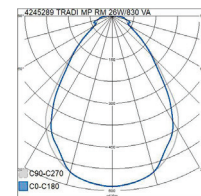

Tradi RM

Tradi RL

Tradi OP

Tradi MP

TRADI OP RM 1210 MM

SNRO	KOODI		W	LM
4245273	D2ESAA	TRADI OP RM 26W/830 VA	26	3300
4245274	D2ESAB	TRADI OP RM 26W/840 VA	26	3300
4245275	D2ESBA	TRADI OP RM 26W/830 VA DA	26	3300
4245276	D2ESBB	TRADI OP RM 26W/840 VA DA	26	3300
4245277	D2ESAC	TRADI OP RM 38W/830 VA	38	4400
4245278	D2ESAD	TRADI OP RM 38W/840 VA	38	4400
4245279	D2ESBC	TRADI OP RM 38W/830 VA DA	38	4400
4245280	D2ESBD	TRADI OP RM 38W/840 VA DA	38	4400