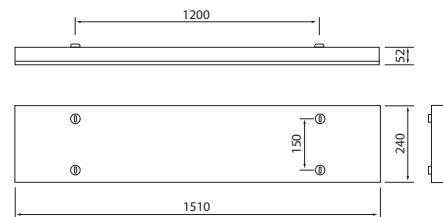

TRADI

Toimistoihin ja muihin julkisiin tiloihin soveltuva valaisinsarja. Leveä runko mahdollistaa vanhojen T5 ja T8 -valaisimien korvaamisen tyyliiltään vastaavilla Tradi-valaisimilla. Valikoimassa kaksi pituutta. Pinta-asennus tai vaijeriripustus erillisellä vaijeriripustussarjalla. Vaijeriripustussarja 4146595 lisävarusteena.

- Runko terästä, kupu akryylia.
- Valkoinen RAL9003 opaali- tai mikroprismakupu.
- Suojausluokka I.
- Pinta-asennus tai vaijeriripustus, ketjutettavissa 3/5 x 2,5 mm². Asennuskorkeus 2–5 m.
- Kiinteä led: 26–63 W / 3300–7000 lm.
- Väriämpötilavaihtoehdot 3000K ja 4000K, CRI >80.
- MacAdam 3 SDCM.
- IP40.
- Vakiovalikoimassa On/Off- ja DALI-mallit.
- Käyttöympäristön lämpötila 0 ... 25 °C.
- Hyötyelinikä L70 100 000 h (Ta25°C).
- Hyötyelinikä L80 80 000 h (Ta25°C).
- Virtalähteen elinikä 50 000 h.
- VA = valkoinen, DA = DALI.
- Projektikohtaisesti saatavana myös Casambi-, 1-10V- ja Switch Dim-ratkaisuina. Tilauksesta CRI >90. Saatavana myös erilaisilla liitosjohtoratkaisuilla.

Tradi RL

TRADI OP RM 1210 MM

SNRO	KOODI		W	LM
4245273	D2ESAA	TRADI OP RM 26W/830 VA	26	3300
4245274	D2ESAB	TRADI OP RM 26W/840 VA	26	3300
4245275	D2ESBA	TRADI OP RM 26W/830 VA DA	26	3300
4245276	D2ESBB	TRADI OP RM 26W/840 VA DA	26	3300
4245277	D2ESAC	TRADI OP RM 38W/830 VA	38	4400
4245278	D2ESAD	TRADI OP RM 38W/840 VA	38	4400
4245279	D2ESBC	TRADI OP RM 38W/830 VA DA	38	4400
4245280	D2ESBD	TRADI OP RM 38W/840 VA DA	38	4400

TRADI OP RL 1510 MM