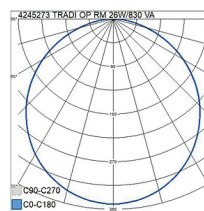

Tradi

Armaturserie för kontor och andra offentliga utrymmen. Bred stomme som gör att du kan ersätta gamla T5- och T8-armaturer med Tradi-armaturer i motsvarande stil. Finns i två längder. Ytmontering eller vajerupphängning med separat vajerupphängningssats. Vajerupphängningssats 7904295 som tilläggsutrustning.

- Stålstomme, akryl- (AC), opal- (O) eller mikroprismakupa (MP).
- Vit RAL 9003.
- Skyddsklass I.
- Ytmontering eller vajerupphängning.
- Kan vidarekopplas 3/5 x 2,5 mm².
- Monteringshöjd 2–5 m.
- Fast LED 26–63 W/3300–7000 lm.
- Färgtemperaturer 3000 K och 4000 K. CRI > 80 / Ra > 80.
- MacAdam 3 SDCM.
- IP40.
- On/off- och Dali-2-modeller i standardsortimentet.
- Omgivningstemperatur 0 ... 25 °C.
- Livslängd L70 100 000 h (Ta25°C).
- Livslängd L80 65 000 h (Ta25°C).
- Strömkällans livslängd 50 000 h.
- WH = vit, DA2 = Dali-2.
- Finns även med Casambi-, 1–10 V- och Switch Dim-styrning efter projektets behov. På beställning CRI > 90. Finns även med olika slags anslutningskablar.

Tradi OP

Beställ produkt

Tradi on/off opal

E-NR	KOD	W	LM
	D2ESAA 1210 IP40 26W/830 ACO WH	26	3300
	D2ESAB 1210 IP40 26W/840 ACO WH	26	3300
	D2ESAC 1210 IP40 38W/830 ACO WH	38	4400
	D2ESAD 1210 IP40 38W/840 ACO WH	38	4400
	D2ESCA 1510 IP40 44W/830 ACO WH	44	5000
	D2ESCB 1510 IP40 44W/840 ACO WH	44	5000
	D2ESEA 1510 IP40 63W/830 ACO WH	63	7000
	D2ESEB 1510 IP40 63W/840 ACO WH	63	7000

Tradi on/off microprismatic

E-NR	KOD	W	LM
	D2ESGA 1210 IP40 26W/830 ACMP WH	26	3300
	D2ESGB 1210 IP40 26W/840 ACMP WH	26	3300
	D2ESGC 1210 IP40 38W/830 ACMP WH	38	4400
	D2ESGD 1210 IP40 38W/840 ACMP WH	38	4400
	D2ESJA 1510 IP40 44W/830 ACMP WH	44	5000
	D2ESJB 1510 IP40 44W/840 ACMP WH	44	5000
	D2ESJC 1510 IP40 63W/830 ACMP WH	63	7000
	D2ESJC 1510 IP40 63W/840 ACMP WH	63	7000

Tradi Dali opal