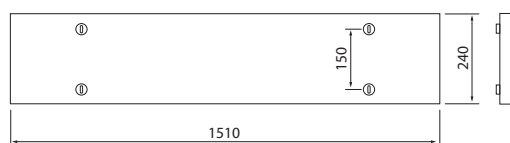

- Stålstomme, akryl- (AC), opal- (O) eller mikroprismakupa (MP).
- Vit RAL 9003.
- Skyddsklass I.
- Ytmontering eller vajerupphängning.
- Kan vidarekopplas 3/5 x 2,5 mm².
- Monteringshöjd 2–5 m.
- Fast LED 26–63 W/3300–7000 lm.
- Färgtemperaturer 3000 K och 4000 K. CRI > 80 / Ra > 80.
- MacAdam 3 SDCM.
- IP40.
- On/off- och Dali-2-modeller i standardsortimentet.
- Omgivningstemperatur 0 ... 25 °C.
- Livslängd L70 100 000 h (Ta25°C).
- Livslängd L80 65 000 h (Ta25°C).
- Strömkällans livslängd 50 000 h.
- WH = vit, DA2 = Dali-2.
- Finns även med Casambi-, 1–10 V- och Switch Dim-styrning efter projektets behov. På beställning CRI > 90. Finns även med olika slags anslutningskablar.