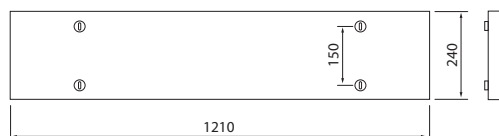

- Stålstomme, akryl- (AC), opal- (O) eller mikroprismakupa (MP).
- Vit RAL 9003.
- Skyddsklass I.
- Ytmontering eller vajerupphängning.
- Kan vidarekopplas 3/5 x 2,5 mm².
- Monteringshöjd 2–5 m.
- Fast LED 26–63 W/3300–7000 lm.
- Färgtemperaturer 3000 K och 4000 K. CRI > 80 / Ra > 80.
- MacAdam 3 SDCM.
- IP40.
- On/off- och Dali-2-modeller i standardsortimentet.
- Omgivningstemperatur 0 ... 25 °C.
- Livslängd L70 100 000 h (Ta25°C).
- Livslängd L80 65 000 h (Ta25°C).
- Strömkällans livslängd 50 000 h.
- WH = vit, DA2 = Dali-2.
- Finns även med Casambi-, 1–10 V- och Switch Dim-styrning efter projektets behov. På beställning CRI > 90. Finns även med olika slags anslutningskablar.