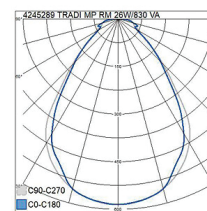

Tradi

Armaturserie för kontor och andra offentliga utrymmen. Bred stomme som gör att du kan ersätta gamla T5- och T8-armaturer med Tradi-armaturer i motsvarande stil. Finns i två längder. Ytmontering eller vajerupphängning med separat vajerupphängningssats. Vajerupphängningssats 7904295 som tilläggsutrustning.

- Stålstomme, akryl- (AC), opal- (O) eller mikroprismakupa (MP).
- Vit RAL 9003.
- Skyddsklass I.
- Ytmontering eller vajerupphängning.
- Kan vidarekopplas 3/5 x 2,5 mm².
- Monteringshöjd 2–5 m.
- Fast LED 26–63 W/3300–7000 lm.
- Färgtemperaturer 3000 K och 4000 K. CRI > 80 / Ra > 80.
- MacAdam 3 SDCM.
- IP40.
- On/off- och Dali-2-modeller i standardsortimentet.
- Omgivningstemperatur 0 ... 25 °C.
- Livslängd L70 100 000 h (Ta25°C).
- Livslängd L80 65 000 h (Ta25°C).
- Strömkällans livslängd 50 000 h.
- WH = vit, DA2 = Dali-2.
- Finns även med Casambi-, 1–10 V- och Switch Dim-styrning efter projektets behov. På beställning CRI > 90. Finns även med olika slags anslutningskablar.

Tradi MP

Beställ produkt

Tradi on/off opal

E-NR	KOD	W	LM
	D2ESAA 1210 IP40 26W/830 ACO WH	26	3300
	D2ESAB 1210 IP40 26W/840 ACO WH	26	3300
	D2ESAC 1210 IP40 38W/830 ACO WH	38	4400
	D2ESAD 1210 IP40 38W/840 ACO WH	38	4400
	D2ESCA 1510 IP40 44W/830 ACO WH	44	5000
	D2ESCB 1510 IP40 44W/840 ACO WH	44	5000
	D2ESEA 1510 IP40 63W/830 ACO WH	63	7000
	D2ESEB 1510 IP40 63W/840 ACO WH	63	7000

Tradi on/off microprismatic

E-NR	KOD	W	LM
	D2ESGA 1210 IP40 26W/830 ACMP WH	26	3300
	D2ESGB 1210 IP40 26W/840 ACMP WH	26	3300
	D2ESGC 1210 IP40 38W/830 ACMP WH	38	4400
	D2ESGD 1210 IP40 38W/840 ACMP WH	38	4400
	D2ESJA 1510 IP40 44W/830 ACMP WH	44	5000
	D2ESJB 1510 IP40 44W/840 ACMP WH	44	5000
	D2ESJC 1510 IP40 63W/830 ACMP WH	63	7000
	D2ESJC 1510 IP40 63W/840 ACMP WH	63	7000

Tradi Dali opal