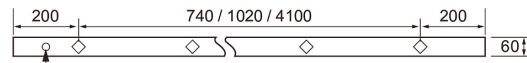

- Runko alumiinia, kupu akryylia; mikroprisma tai opaali.
- Valkoinen, RAL 9010.
- Suojausluokka I.
- Pinta-asennus kattoon. Kytettävä erillisessä rasiassa. Valaisin toimitetaan valmiilla kahden metrin liitosjohdolla (3/5 x 0,75 mm²).
- Opaali:
 - 1140 mm: 26 W / 3200 lm.
 - 1420 mm: 33 W / 4000 lm.
 - 4500 mm: 104 W / 12 800 lm.
- Mikroprisma:
 - 1140 mm: 26 W / 3000 lm.
 - 1420 mm: 33 W / 3700 lm.
 - 4500 mm: 104 W / 11 100 lm.
- Värilämpötila 4000 K. CRI > 80 / Ra > 80.
- MacAdam 3 SDCM.
- IP20.
- IK02.
- On/off ja Dali-2, jossa suorapainikeohjaus 230 V.
- Käyttöympäristön lämpötila 0 ... 25 °C.
- Hyötyelinikä L70 100 000 h (Ta25°C).
- Hyötyelinikä L80 100 000 h (Ta25°C).
- Virtalähteen elinikä 100 000 h.
- WH = valkoinen, DA2 = Dali-2, ACO = akryyliopaali, ACMP = akryylimikroprisma.
- Projektikohtaisesti saatavana Casambi- ja ActiveAhead-ohjauksella. Saatavana täysin tarpeiden mukaan räätälöidyt valovirtapaketit. Tilauksesta läp johdotus, eri läpivientipisteet, määrämittaiset liitosjohdot pikaliittimin ja erilaiset pikaliitinjohtosarjat. Saatavana myös värilämpötila 3000 K. Erikseen tilattuna runkovärit RAL-Classic -sarjasta. Tilattavissa myös erilaiset valoviiva- ja jonoasennusratkaisut. Runkopituudet alkaen 600 mm aina 4500 mm asti.