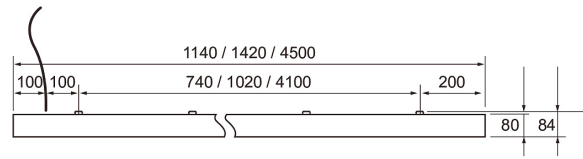

- Runko alumiinia, kupu akryylia; mikroprisma tai opaali.
- Valkoinen, RAL 9010.
- Suojausluokka I.
- Pinta-asennus kattoon. Kytettävä erillisessä rasiassa. Valaisin toimitetaan valmiilla kahden metrin liitosjohdolla (3/5 x 0,75 mm²).
- Opaali:
 - 1140 mm: 26 W / 3200 lm.
 - 1420 mm: 33 W / 4000 lm.
 - 4500 mm: 104 W / 12 800 lm.
- Mikroprisma:
 - 1140 mm: 26 W / 3000 lm.
 - 1420 mm: 33 W / 3700 lm.
 - 4500 mm: 104 W / 11 100 lm.
- Värilämpötila 4000 K. CRI > 80 / Ra > 80.
- MacAdam 3 SDCM.
- IP20.
- IK02.
- On/off ja Dali-2, jossa suorapainikeohjaus 230 V.
- Käyttöympäristön lämpötila 0 ... 25 °C.
- Hyötyelinikä L70 100 000 h (Ta25°C).
- Hyötyelinikä L80 100 000 h (Ta25°C).
- Virtalähteen elinikä 100 000 h.
- WH = valkoinen, DA2 = Dali-2, ACO = akryyliopaali, ACMP = akryylimikroprisma.
- Projektikohtaisesti saatavana Casambi- ja ActiveAhead-ohjauksella. Saatavana täysin tarpeiden mukaan räätälöidyt valovirtapaketit. Tilauksesta läp johdotus, eri läpivientipisteet, määrämittaiset liitosjohdot pikaliittimin ja erilaiset pikaliitinjohtosarjat. Saatavana myös värilämpötila 3000 K. Erikseen tilattuna runkovärit RAL-Classic -sarjasta. Tilattavissa myös erilaiset valoviiva- ja jonoasennusratkaisut. Runkopituudet alkaen 600 mm aina 4500 mm asti.