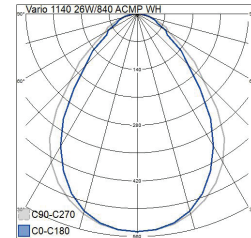

- Runko alumiinia, kupu akryylia; mikroprisma tai opaali.
- Valkoinen, RAL 9010.
- Suojausluokka I.
- Pinta-asennus kattoon. Kytettävä erillisessä rasiassa. Valaisin toimitetaan valmiilla kahden metrin liitosjohdolla (3/5 x 0,75 mm²).
- Opaali:
 - 1140 mm: 26 W / 3200 lm.
 - 1420 mm: 33 W / 4000 lm.
 - 4500 mm: 104 W / 12 800 lm.
- Mikroprisma:
 - 1140 mm: 26 W / 3000 lm.
 - 1420 mm: 33 W / 3700 lm.
 - 4500 mm: 104 W / 11 100 lm.
- Värilämpötila 4000 K. CRI > 80 / Ra > 80.
- MacAdam 3 SDCM.
- IP20.
- IK02.
- On/off ja Dali-2, jossa suorapainikeohjaus 230 V.
- Käyttöympäristön lämpötila 0 ... 25 °C.
- Hyötyelinikä L70 100 000 h (Ta25°C).
- Hyötyelinikä L80 100 000 h (Ta25°C).
- Virtalähteen elinikä 100 000 h.
- WH = valkoinen, DA2 = Dali-2, ACO = akryyliopaali, ACMP = akryylimikroprisma.
- Projektikohtaisesti saatavana Casambi- ja ActiveAhead-ohjauksella. Saatavana täysin tarpeiden mukaan räätälöidyt valovirtapaketit. Tilauksesta läp johdotus, eri läpivientipisteet, määrämittaiset liitosjohdot pikaliittimin ja erilaiset pikaliitinjohtosarjat. Saatavana myös värilämpötila 3000 K. Erikseen tilattuna runkovärit RAL-Classic -sarjasta. Tilattavissa myös erilaiset valoviiva- ja jonoasennusratkaisut. Runkopituudet alkaen 600 mm aina 4500 mm asti.