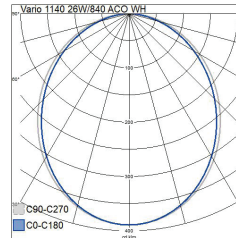

- Runko alumiinia, kupu akryylia; mikroprisma tai opaali.
- Valkoinen, RAL 9010.
- Suojausluokka I.
- Pinta-asennus kattoon. Kytettävä erillisessä rasiassa. Valaisin toimitetaan valmiilla kahden metrin liitosjohdolla (3/5 x 0,75 mm²).
- Opaali:
 - 1140 mm: 26 W / 3200 lm.
 - 1420 mm: 33 W / 4000 lm.
 - 4500 mm: 104 W / 12 800 lm.
- Mikroprisma:
 - 1140 mm: 26 W / 3000 lm.
 - 1420 mm: 33 W / 3700 lm.
 - 4500 mm: 104 W / 11 100 lm.
- Värilämpötila 4000 K. CRI > 80 / Ra > 80.
- MacAdam 3 SDCM.
- IP20.
- IK02.
- On/off ja Dali-2, jossa suorapainikeohjaus 230 V.
- Käyttöympäristön lämpötila 0 ... 25 °C.
- Hyötyelinikä L70 100 000 h (Ta25°C).
- Hyötyelinikä L80 100 000 h (Ta25°C).
- Virtalähteen elinikä 100 000 h.
- WH = valkoinen, DA2 = Dali-2, ACO = akryyliopaali, ACMP = akryylimikroprisma.
- Projektikohtaisesti saatavana Casambi- ja ActiveAhead-ohjauksella. Saatavana täysin tarpeiden mukaan räätälöidyt valovirtapaketit. Tilauksesta läp johdotus, eri läpivientipisteet, määrämittaiset liitosjohdot pikaliittimin ja erilaiset pikaliitinjohtosarjat. Saatavana myös värilämpötila 3000 K. Erikseen tilattuna runkovärit RAL-Classic -sarjasta. Tilattavissa myös erilaiset valoviiva- ja jonoasennusratkaisut. Runkopituudet alkaen 600 mm aina 4500 mm asti.