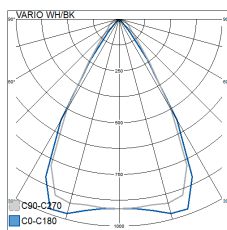

Vario ACC

Tilaustuote

Vario ACC

SNRO	KOODI		W	LM
4146940	A1VARM	1140 24W/840 60D ACC WH/WH	24	3700
4146941	A1VARN	1140 24W/840 60D ACC WH/BK	24	3300
4146942	A1VARO	1420 30W/840 60D ACC WH/WH	30	4700
4146943	A1VARP	1420 30W/840 60D ACC WH/BK	30	4200

Vario ACO

SNRO	KOODI		W	LM
4146879	A1VARB	1140 26W/840 ACO WH	26	3200
4146880	A1VARD	1420 33W/840 ACO WH	33	4000
4146881	A1VARF	4500 104W/840 ACO WH	104	12800

Vario ACMP

SNRO	KOODI		W	LM
4146882	A1VARH	1140 26W/840 ACMP WH	26	3000
4146883	A1VARJ	1420 33W/840 ACMP WH	33	3700
4146884	A1VARL	4500 104W/840 ACMP WH	104	11100

Vario Dali ACC

SNRO	KOODI		W	LM
4146944	A1VARM-DALI	1140 24W/840 DA2 60D ACC WH/WH	24	3700
4146945	A1VARN-DALI	1140 24W/840 DA2 60D ACC WH/BK	24	3300
4146946	A1VARO-DALI	1420 30W/840 DA2 60D ACC WH/WH	30	4700
4146947	A1VARP-DALI	1420 30W/840 DA2 60D ACC WH/BK	30	4200

Vario Dali ACO

SNRO	KOODI		W	LM
4146885	A1VARB-DALI	1140 26W/840 ACO DA2 WH	26	3200
4146886	A1VARD-DALI	1420 33W/840 ACO DA2 WH	33	4000
4146887	A1VARF-DALI	4500 104W/840 ACO DA2 WH	104	12800

Vario Dali ACMP

SNRO	KOODI		W	LM
4146888	A1VARH-DALI	1140 26W/840 ACMP DA2 WH	26	3000
4146889	A1VARJ-DALI	1420 33W/840 ACMP DA2 WH	33	3700
4146890	A1VARL-DALI	4500 104W/840 ACMP DA2 WH	104	11100