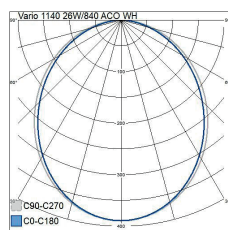

Vario ACO

Tilaustuote

Vario ACC

SNRO	KOODI		W	LM
4146940	A1VARM	1140 24W/840 60D ACC WH/WH	24	3700
4146941	A1VARN	1140 24W/840 60D ACC WH/BK	24	3300
4146942	A1VARO	1420 30W/840 60D ACC WH/WH	30	4700
4146943	A1VARP	1420 30W/840 60D ACC WH/BK	30	4200

Vario ACO

SNRO	KOODI		W	LM
4146879	A1VARB	1140 26W/840 ACO WH	26	3200
4146880	A1VARD	1420 33W/840 ACO WH	33	4000
4146881	A1VARF	4500 104W/840 ACO WH	104	12800

Vario ACMP

SNRO	KOODI		W	LM
4146882	A1VARH	1140 26W/840 ACMP WH	26	3000
4146883	A1VARJ	1420 33W/840 ACMP WH	33	3700
4146884	A1VARL	4500 104W/840 ACMP WH	104	11100

Vario Dali ACC

SNRO	KOODI		W	LM
4146944	A1VARM-DALI	1140 24W/840 DA2 60D ACC WH/WH	24	3700
4146945	A1VARN-DALI	1140 24W/840 DA2 60D ACC WH/BK	24	3300
4146946	A1VARO-DALI	1420 30W/840 DA2 60D ACC WH/WH	30	4700
4146947	A1VARP-DALI	1420 30W/840 DA2 60D ACC WH/BK	30	4200

Vario Dali ACO

SNRO	KOODI		W	LM
4146885	A1VARB-DALI	1140 26W/840 ACO DA2 WH	26	3200
4146886	A1VARD-DALI	1420 33W/840 ACO DA2 WH	33	4000
4146887	A1VARF-DALI	4500 104W/840 ACO DA2 WH	104	12800

Vario Dali ACMP

SNRO	KOODI		W	LM
4146888	A1VARH-DALI	1140 26W/840 ACMP DA2 WH	26	3000
4146889	A1VARJ-DALI	1420 33W/840 ACMP DA2 WH	33	3700
4146890	A1VARL-DALI	4500 104W/840 ACMP DA2 WH	104	11100