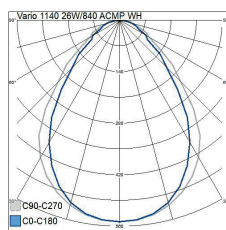

Vario ACMP

Tilaustuote

Vario ACC

SNRO	KOODI		W	LM
4146940	A1VARM	1140 24W/840 60D ACC WH/WH	24	3700
4146941	A1VARN	1140 24W/840 60D ACC WH/BK	24	3300
4146942	A1VARO	1420 30W/840 60D ACC WH/WH	30	4700
4146943	A1VARP	1420 30W/840 60D ACC WH/BK	30	4200

Vario ACO

SNRO	KOODI		W	LM
4146879	A1VARB	1140 26W/840 ACO WH	26	3200
4146880	A1VARD	1420 33W/840 ACO WH	33	4000
4146881	A1VARF	4500 104W/840 ACO WH	104	12800

Vario ACMP

SNRO	KOODI		W	LM
4146882	A1VARH	1140 26W/840 ACMP WH	26	3000
4146883	A1VARJ	1420 33W/840 ACMP WH	33	3700
4146884	A1VARL	4500 104W/840 ACMP WH	104	11100

Vario Dali ACC

SNRO	KOODI		W	LM
4146944	A1VARM-DALI	1140 24W/840 DA2 60D ACC WH/WH	24	3700
4146945	A1VARN-DALI	1140 24W/840 DA2 60D ACC WH/BK	24	3300
4146946	A1VARO-DALI	1420 30W/840 DA2 60D ACC WH/WH	30	4700
4146947	A1VARP-DALI	1420 30W/840 DA2 60D ACC WH/BK	30	4200

Vario Dali ACO

SNRO	KOODI		W	LM
4146885	A1VARB-DALI	1140 26W/840 ACO DA2 WH	26	3200
4146886	A1VARD-DALI	1420 33W/840 ACO DA2 WH	33	4000
4146887	A1VARF-DALI	4500 104W/840 ACO DA2 WH	104	12800

Vario Dali ACMP

SNRO	KOODI		W	LM
4146888	A1VARH-DALI	1140 26W/840 ACMP DA2 WH	26	3000
4146889	A1VARJ-DALI	1420 33W/840 ACMP DA2 WH	33	3700
4146890	A1VARL-DALI	4500 104W/840 ACMP DA2 WH	104	11100