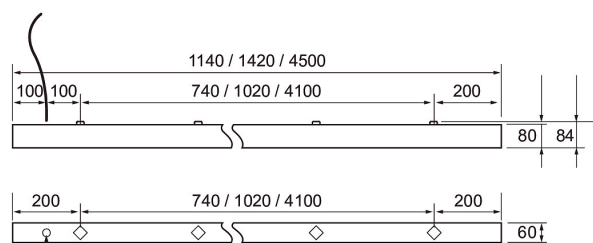

- Runko alumiinia, kupu akryylia; mikroprisma, opaali tai kirkas linssiopitiikalla.
- Valkoinen, RAL 9016.
- Suojausluokka I.
- Pinta-asennus kattoon. Kytettävä erillisessä rasiassa. Valaisin toimitetaan valmiilla kahden metrin liitosjohdolla (3/5 x 0,75 mm<sup>2</sup>).
- Kirkas:  
1140 mm / 24 W: WH/WH / 3700 lm. WH/BK 3300 lm.  
1420 mm / 30 W: WH/WH / 4700 lm. WH/BK 4200 lm.
- Opaali:  
1140 mm: 26 W / 3200 lm.  
1420 mm: 33 W / 4000 lm.  
4500 mm: 104 W / 12 800 lm.
- Mikroprisma:  
1140 mm: 26 W / 3000 lm.  
1420 mm: 33 W / 3700 lm.  
4500 mm: 104 W / 11 100 lm.
- Väriämpötila 4000 K. CRI > 80 / Ra > 80.
- MacAdam 3 SDCM.
- IP20.
- IK02.
- On/off ja Dali-2, jossa suorapainikeohjaus 230 V.
- Käyttöympäristön lämpötila 0 ... 25 °C.
- Hyötyelinikä L70 > 100 000 h (Ta25°C).
- Hyötyelinikä L80 100 000 h (Ta25°C).
- Virtalähteen elinikä 100 000 h.
- WH = valkoinen runko, WH/WH = valkoinen runko + valkoinen heijastin, WH/BK = valkoinen runko mustalla heijastimella, DA2 = Dali-2, ACO = akryyliopaali, ACMP = akryylimikroprisma, ACC = kirkas kupu linssiopitiikalla.
- Projektikohtaisesti saatavana Casambi- ja ActiveAhead-ohjauksella. Saatavana täysin tarpeiden mukaan räätälöidyt valovirtapaketit. Tilauksesta läpivirtaohdotus, eri läpivientipisteet, määrämittaiset liitosjohdot pikaliittimin ja erilaiset pikaliitinjohtosarjat. Saatavana myös väriämpötila 3000 K sekä CRI > 90 / Ra > 90.. Erikseen tilattuna runkovärit RAL-Classic -sarjasta. Tilattavissa myös erilaiset valoviiva- ja jonoasennusratkaisut. Runkopituudet alkaen 600 mm aina 4500 mm asti.