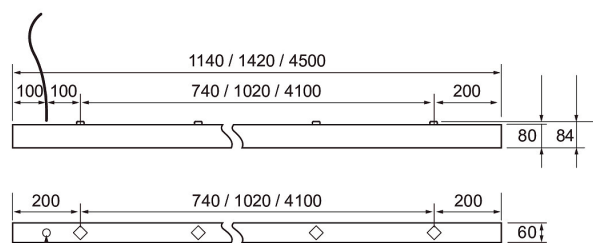

- Stomme av aluminium, kupa av akryl; mikroprisma, opal eller klar med linsoptik.
- Vit, RAL 9016.
- Skyddsklass I.
- Ytmontering i taket. Kopplas i separat dosa. Armaturen levereras med två meter förbindningskabel (3/5 x 0,75 mm<sup>2</sup>).
- Klar:
  - 1140 mm / 24 W: WH/WH / 3700 lm. WH/BK 3300 lm.
  - 1420 mm / 30 W: WH/WH / 4700 lm. WH/BK 4200 lm.
- Opal:
  - 1140 mm: 26 W / 3200 lm.
  - 1420 mm: 33 W / 4000 lm.
  - 4500 mm: 104 W / 12 800 lm.
- Mikroprisma:
  - 1140 mm: 26 W / 3000 lm.
  - 1420 mm: 33 W / 3700 lm.
  - 4500 mm: 104 W / 11 100 lm.
- Färgtemperatur 4000 K. CRI > 80 / Ra > 80.
- MacAdam 3 SDCM.
- IP20.
- IK02.
- On/off- och Dali-2-modeller med tryckknappsstyrning (230 V).
- Omgivningstemperatur 0 ... 25 °C.
- Livslängd L70 > 100 000 h (Ta25°C).
- Livslängd L80 100 000 h (Ta25°C).
- Strömkällans livslängd 100 000 h.
- WH = vit stomme, WH/WH = vit stomme + vit diffuser, WH/BK = vit stomme + svart diffuser, DA2 = Dali-2, ACO = akrylopal, ACMP = akrylprisma, ACC = klar diffuser med linsoptik.
- Casambi- och ActiveAhead-modeller är tillgängliga på projektspecifik basis. Ljusflödespaket som skräddarsys helt efter dina behov finns tillgängliga. Genomkoppling, olika genomföringspunkter, måttillverkade anslutningskablar med snabbkoppling och snabbanslutningskablar finns på beställning. Färgtemperatur 3000 K och CRI > 90 / Ra > 90 på begäran. Mot separat beställning stomfärger i RAL-Classic-serien. Olika linjär belysning på beställning. Olika längder från 600 mm till 4500 mm finns också tillgängliga på beställning.