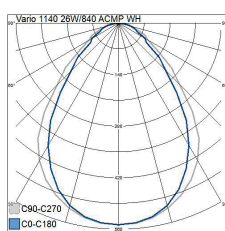

Vario ACMP

Beställ produkt

Vario ACC

E-NR	KOD		W	LM
	A1VARM	1140 24W/840 60D ACC WH/WH	24	3700
	A1VARN	1140 24W/840 60D ACC WH/BK	24	3300
	A1VARO	1420 30W/840 60D ACC WH/WH	30	4700
	A1VARP	1420 30W/840 60D ACC WH/BK	30	4200

Vario ACO

E-NR	KOD		W	LM
7024792	A1VARB	1140 26W/840 ACO WH	26	3200
7024793	A1VARD	1420 33W/840 ACO WH	33	4000
7024794	A1VARF	4500 104W/840 ACO WH	104	12800

Vario ACMP

E-NR	KOD		W	LM
7024795	A1VARH	1140 26W/840 ACMP WH	26	3000
7024796	A1VARJ	1420 33W/840 ACMP WH	33	3700
7024797	A1VARL	4500 104W/840 ACMP WH	104	11100

Vario Dali ACC

E-NR	KOD		W	LM
	A1VARM-DALI	1140 24W/840 DA2 60D ACC WH/WH	24	3700
	A1VARN-DALI	1140 24W/840 DA2 60D ACC WH/BK	24	3300
	A1VARO-DALI	1420 30W/840 DA2 60D ACC WH/WH	30	4700
	A1VARP-DALI	1420 30W/840 DA2 60D ACC WH/BK	30	4200

Vario Dali ACO

E-NR	KOD		W	LM
7024798	A1VARB-DALI	1140 26W/840 ACO DA2 WH	26	3200
7024799	A1VARD-DALI	1420 33W/840 ACO DA2 WH	33	4000
7024800	A1VARF-DALI	4500 104W/840 ACO DA2 WH	104	12800

Vario Dali ACMP

E-NR	KOD		W	LM
7024801	A1VARH-DALI	1140 26W/840 ACMP DA2 WH	26	3000
7024802	A1VARJ-DALI	1420 33W/840 ACMP DA2 WH	33	3700
7024803	A1VARL-DALI	4500 104W/840 ACMP DA2 WH	104	11100