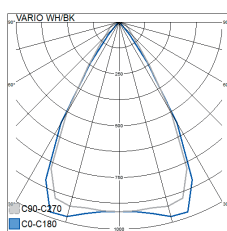

Vario ACC

Beställ produkt

Vario ACC

E-NR	KOD		W	LM
	A1VARM	1140 24W/840 60D ACC WH/WH	24	3700
	A1VARN	1140 24W/840 60D ACC WH/BK	24	3300
	A1VARO	1420 30W/840 60D ACC WH/WH	30	4700
	A1VARP	1420 30W/840 60D ACC WH/BK	30	4200

Vario ACO

E-NR	KOD		W	LM
7024792	A1VARB	1140 26W/840 ACO WH	26	3200
7024793	A1VARD	1420 33W/840 ACO WH	33	4000
7024794	A1VARF	4500 104W/840 ACO WH	104	12800

Vario ACMP

E-NR	KOD		W	LM
7024795	A1VARH	1140 26W/840 ACMP WH	26	3000
7024796	A1VARJ	1420 33W/840 ACMP WH	33	3700
7024797	A1VARL	4500 104W/840 ACMP WH	104	11100

Vario Dali ACC

E-NR	KOD		W	LM
	A1VARM-DALI	1140 24W/840 DA2 60D ACC WH/WH	24	3700
	A1VARN-DALI	1140 24W/840 DA2 60D ACC WH/BK	24	3300
	A1VARO-DALI	1420 30W/840 DA2 60D ACC WH/WH	30	4700
	A1VARP-DALI	1420 30W/840 DA2 60D ACC WH/BK	30	4200

Vario Dali ACO

E-NR	KOD		W	LM
7024798	A1VARB-DALI	1140 26W/840 ACO DA2 WH	26	3200
7024799	A1VARD-DALI	1420 33W/840 ACO DA2 WH	33	4000
7024800	A1VARF-DALI	4500 104W/840 ACO DA2 WH	104	12800

Vario Dali ACMP

E-NR	KOD		W	LM
7024801	A1VARH-DALI	1140 26W/840 ACMP DA2 WH	26	3000
7024802	A1VARJ-DALI	1420 33W/840 ACMP DA2 WH	33	3700
7024803	A1VARL-DALI	4500 104W/840 ACMP DA2 WH	104	11100