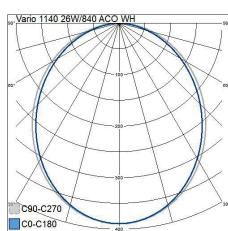

Vario ACO

Beställ produkt

Vario ACC

E-NR	KOD		W	LM
	A1VARM	1140 24W/840 60D ACC WH/WH	24	3700
	A1VARN	1140 24W/840 60D ACC WH/BK	24	3300
	A1VARO	1420 30W/840 60D ACC WH/WH	30	4700
	A1VARP	1420 30W/840 60D ACC WH/BK	30	4200

Vario ACO

E-NR	KOD		W	LM
7024792	A1VARB	1140 26W/840 ACO WH	26	3200
7024793	A1VARD	1420 33W/840 ACO WH	33	4000
7024794	A1VARF	4500 104W/840 ACO WH	104	12800

Vario ACMP

E-NR	KOD		W	LM
7024795	A1VARH	1140 26W/840 ACMP WH	26	3000
7024796	A1VARJ	1420 33W/840 ACMP WH	33	3700
7024797	A1VARL	4500 104W/840 ACMP WH	104	11100

Vario Dali ACC

E-NR	KOD		W	LM
	A1VARM-DALI	1140 24W/840 DA2 60D ACC WH/WH	24	3700
	A1VARN-DALI	1140 24W/840 DA2 60D ACC WH/BK	24	3300
	A1VARO-DALI	1420 30W/840 DA2 60D ACC WH/WH	30	4700
	A1VARP-DALI	1420 30W/840 DA2 60D ACC WH/BK	30	4200

Vario Dali ACO

E-NR	KOD		W	LM
7024798	A1VARB-DALI	1140 26W/840 ACO DA2 WH	26	3200
7024799	A1VARD-DALI	1420 33W/840 ACO DA2 WH	33	4000
7024800	A1VARF-DALI	4500 104W/840 ACO DA2 WH	104	12800

Vario Dali ACMP

E-NR	KOD		W	LM
7024801	A1VARH-DALI	1140 26W/840 ACMP DA2 WH	26	3000
7024802	A1VARJ-DALI	1420 33W/840 ACMP DA2 WH	33	3700
7024803	A1VARL-DALI	4500 104W/840 ACMP DA2 WH	104	11100