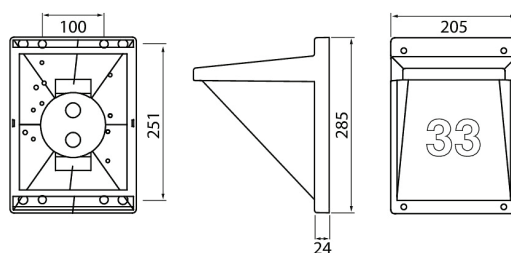

Vino

Husnumret syns tydligt i den rejäla allmän- och nummerbelysningen. Vino-armaturen har den bästa slagålgighetsklassen IK10, så den är väl lämpad som hänvisningsljus på husväggar längs gatorna. Armaturens UV-skyddade stomme bleknar inte av solljusets påverkan. Svarta bokstavs- och nummeretiketter ingår (A–J / 2 x 0–9). Som ljuskälla rekommenderar vi en LED-lampa med E27-sockel och A60-kupa.

- Stomme och kupa av polykarbonat.
- Vit, RAL 9016 och svart RAL 9005.
- Skyddsklass II.
- Ytmontering i vägg.
- Kan vidarekopplas 3 x 2,5 mm², fjäderklämma.
- IP65.
- IK10.
- LED ljuskälla max A60 11W E27, medföljer ej.
- Omgivningstemperatur -20 ... 25 °C.